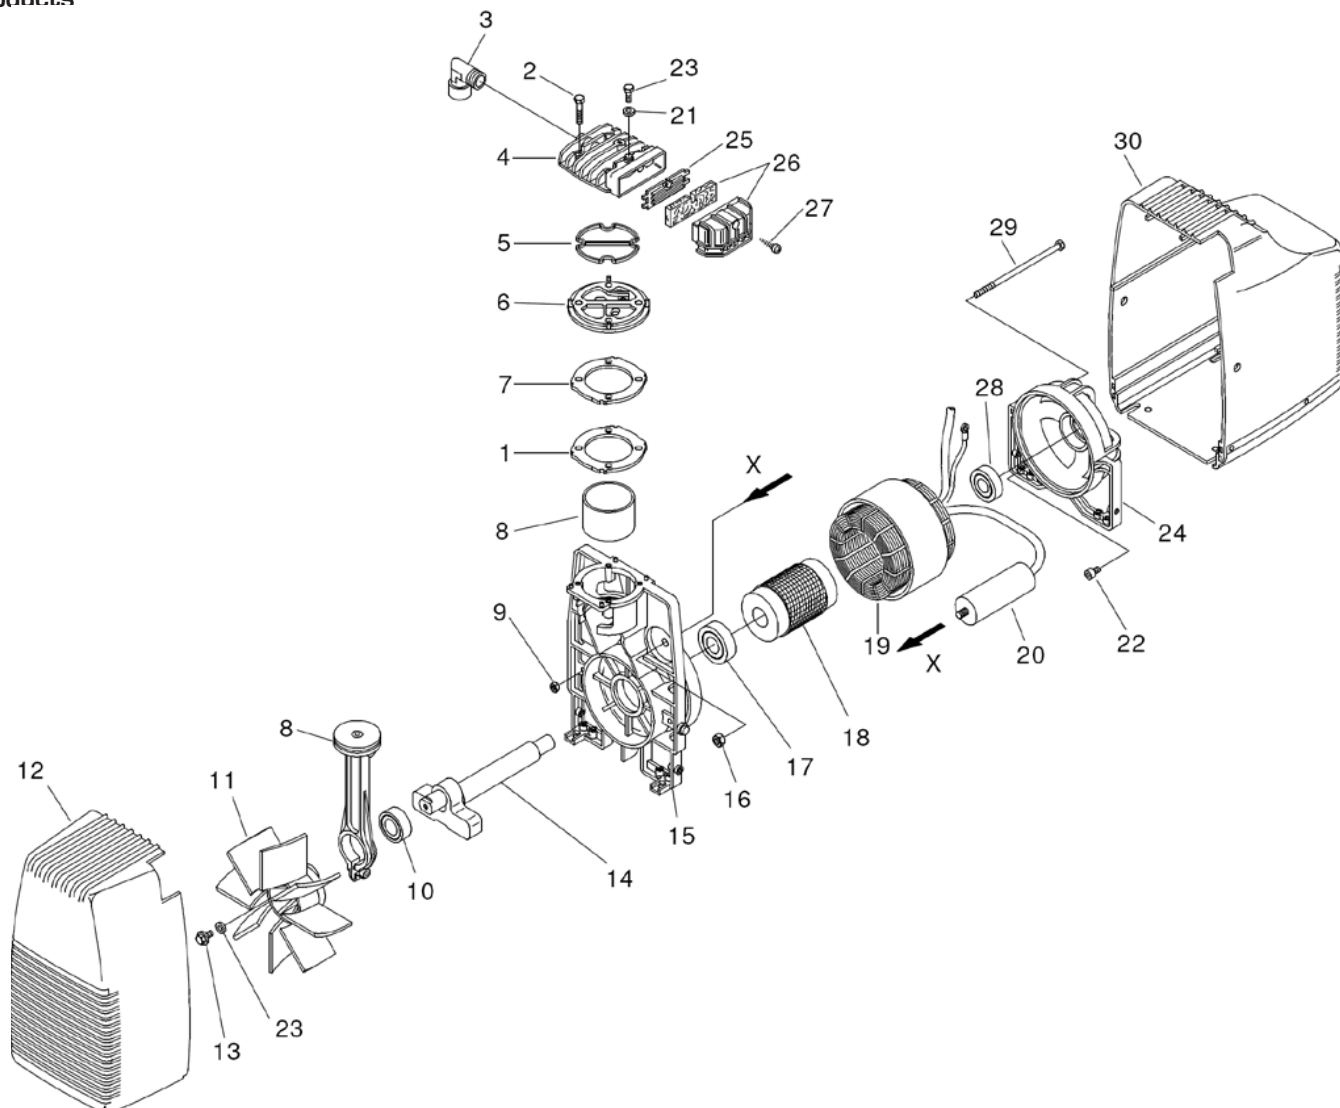

SINGLE PHASE
V.230/50Hz

Pos	CODE	QT	DESCRIPTION	REF.
1	150749	1	Pump unit <i>Gruppo pompante</i>	
2	150750	1	Tank <i>Serbatoio</i>	
3	150783	1	Screw <i>Vite</i>	
4	150796	4	Screw <i>Vite</i>	
5	150784	4	Screw <i>Vite</i>	
6	150785	1	Screw <i>Vite</i>	
7	150797	4	Washer <i>Rondella</i>	
8	150798	1	Washer <i>Rondella</i>	
9	150722	2	Discharge tap <i>Rubinetto spurgo</i>	
10	150708	1	Plastic shroud <i>Carena in plastica</i>	
11	150725	1	Non return valve <i>Valvola di ritegno</i>	
12	150745	1	Fan <i>Ventola di raffreddamento</i>	
13	150789	1	Rilsan hose <i>Tubo rilsan</i>	
14	150799	1	Infeed hose <i>Tubo alimentazione</i>	
15	150743	4	Rubber <i>Gommino</i>	
20	150800	1	Press. Switch kit <i>Kit pressostato</i>	
21	150792	1	Joint <i>Raccordo</i>	
22	150801	1	Joint <i>Raccordo</i>	
23	150794	1	Joint <i>Raccordo</i>	
24	150802	1	Plug <i>Tappo</i>	
25	150736	1	Pressure reducer <i>Riduttore di pressione</i>	
26	150735	1	Pressure gauge <i>Manometro</i>	
27	150734	1	Pressure gauge <i>Manometro</i>	
28	150724	1	Universal Tap <i>Rubinetto universale</i>	
29	150723	1	Safety valve <i>Valvola di sicurezza</i>	
30	150746	1	Pressure switch <i>Pressostato</i>	
31	150795	1	Infeed cable <i>Cavo alimentazione</i>	