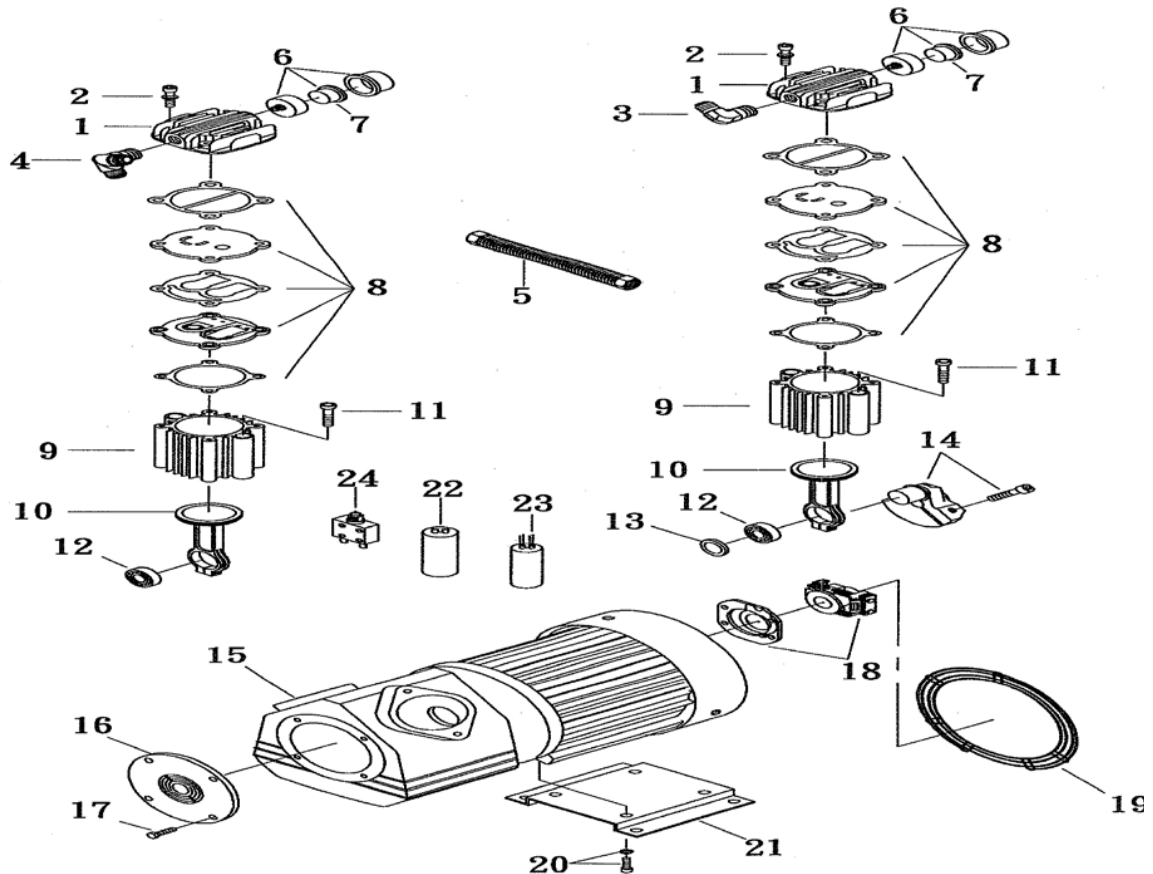

Pos	Code	Description	UM	Qty	Beställningsnr	A=Lager B=Best
1	3401C022A	AIR TANK	PZ	1	155116	B
2	2413014	BALL VALVE	PZ	1	155117	A
3	2402039RS	TANK WHEEL	PZ	2	155118	A
4	2418005	TANK WHEEL BOLT	PZ	2	155119	A
5	3433013-ARS	RUBBER PAD SET	PZ	2	155120	A
6	2432102RS	RUBBER GRIP	PZ	1	155121	B
7	3439039-A	VIBRATION ABSORBER SET	PZ	4	155122	A
8	2414025T	CHECK VALVE	PZ	1	155123	A
9	2N01-01T02HS	NIPPLE	PZ	1	155124	A
10	3B2-02*220L	UNLOADING TUBE	PZ	1	155125	A
11	3B2-04*560RS	EXHAUST TUBE	PZ	1	155126	A
12	2E21-BC306BEXRS	PRESSURE SWITCH	PZ	1	155127	A
13	2406018CE	PRESSURE RELIEF VALVE	PZ	1	155128	A
14	2N01-001	NIPPLE	PZ	4	155129	B
15	2E04-007	STRAIN RELIEF BUSHING	PZ	1	155130	B
16	2B14-ST02E	PLUG	PZ	3	155131	B
17	2D12-15V14BAR	PRESSURE GAUGE	PZ	2	155132	A
18	2408012RS	REGULATOR	PZ	1	155133	A
19	2N06-02T02SRS	EXHAUST ELBOW	PZ	1	155134	A
20	2T06-030RS	TUBE	PZ	1	155135	A
21	07S1/4M-ERS	QUICK COUPLER	PZ	2	155136	A
22	3432079-A	GRIP SET	PZ	1	155137	B
23	3420108	PANEL	PZ	1	155138	B
24	2B02-FM5*010WB	BOLT	PZ	8	155139	B
25	2E02-2C30602Y2T	CABLE	PZ	1	155140	B
26	2E01-029*4M	POWER CABLE	PZ	1	155141	A
27	2N03-C222N	BRASS 3-WAY PIPE	PZ	1	155142	B