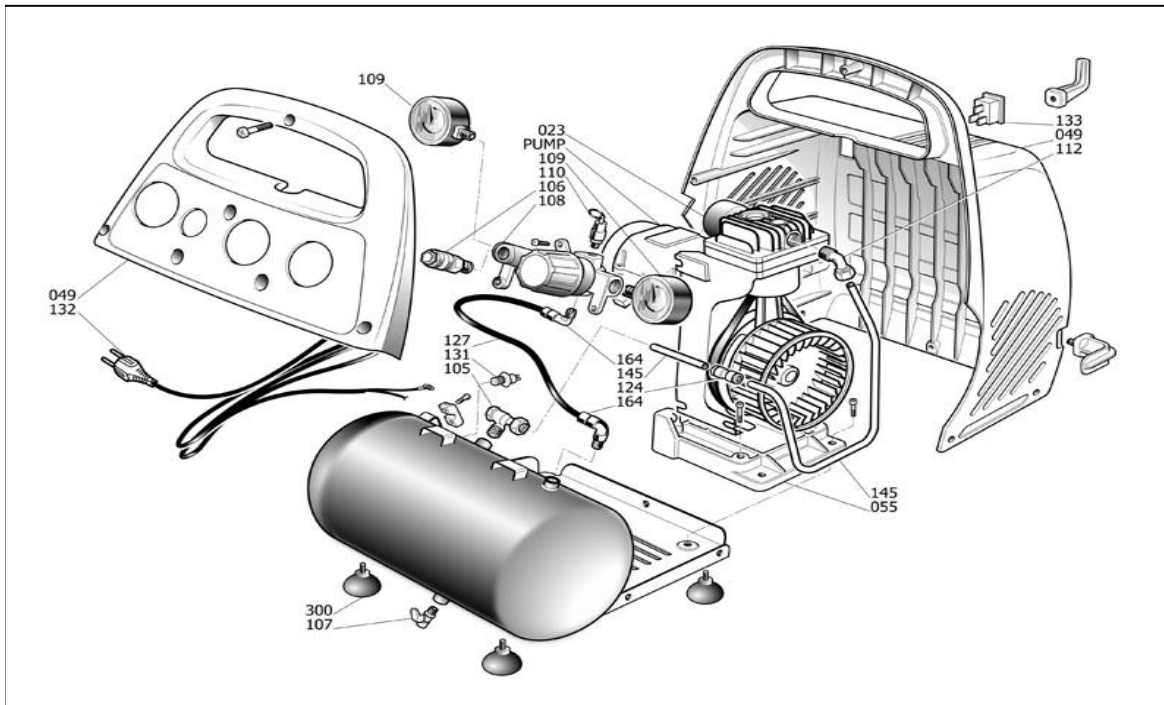

Item	Code	Description	UM	Qty	ITW code
2	A631010	CYLINDER BARREL OL195S	PZ	1	
3	A661405	HEAD MACHINED SP200 BRICO	PZ	1	
6	9415091	VALVE PLATE ASS.LY OL195S	PZ	1	
8	A710100	CONROD/PISTON MACH.OL196	PZ	1	
19	9004015	WASHER SHOULDER SP200	PZ	1	
23	9415139	AIR FILTER OL195S 3/8"	PZ	1	155008
41	9416831	CONROD COVER OL195 SIL. T2	PZ	1	
45	9411137	SEEGER 12 UNI 7435	PZ	1	
46	9038566	FAN SP200 (D.100) RADIAL ROHS	PZ	1	
62	A650301	GASKET CYL-PLATE SP200 1.0MM	PZ	1	
64	9415052	GASKET PLATE-HEAD OL195SIL	PZ	1	
78	9040019	SEAL SP200	PZ	1	
126	9075047	BELT POLI V 307PJ4	PZ	1	
600	9101055	SCREW TCEI 5X16 LEFT R80 BRN	PZ	1	
601	9134310	WASHER NOTCHED D.5 (0270037)	PZ	1	
603	9170091	BEARING 6203 2Z	PZ	1	150863
604	9411136	BEARING 6001 2RS QUALITY P6	PZ	1	
606	9011004	SCREW TORX M5X16 ZNT BLACK	PZ	1	
607	9101556	SCREW TCEI 6X35 R80 5931 ROHS	PZ	4	
611	9416730	KIT CRANKCASE/MOTOR 200 H=35	PZ	1	

Item	Code	Description	UM	Qty	ITW code
49	9038728	SEMISUIT.REAR NEW VENTO 2GAUGE	PZ	1	155173
49	9038729	SEMISUIT.FRON.NEW VENTO 2GAUGE	PZ	1	155174
55	9414246	BASE PLATE PLASTIC MINIREVOL.	PZ	1	
80	9064581	CAPACITOR FOR FILTER OL195	PZ	1	
101	9413295002	TANK 6 2004 NEW VENTO CE	PZ	1	
103	9412188	RUBBER FOOT VENTO (0120006)	PZ	4	150549
105	9412186	NON RET.VAL.1/4 ROHS	PZ	1	155176
106	9047069	QUICK COUPLING 1/4"M (REDRING)	PZ	1	150872
107	9047062	TAP BALL VALVE 1/4" M	PZ	1	150873
109	9052138	GAUGE 40 1/4 S 8BAR/PSI RAD SX	PZ	1	
109	9052139	GAUGE 40 1/4 S BAR/PSI RAD DX	PZ	1	
110	9414010	SAF.VALVE 1/4" CE 8B (0160009	PZ	1	
112	9412469	ELBOW 1/4"-BIC.10	PZ	1	
124	9414249	CONN.SEND.PIPE SR10 MINIREVOL.	PZ	1	
127	9270026	RILSAN PIPE 5/8 BLACK	PZ	0,4	150559
131	9063201	PRESS.SW.MINI 6-8BARS CE	PZ	1	155092
132	9065706	CORD 3X1X1300 SCHUKO VENTO 09	PZ	1	
133	9064806	SWITCH LUM.V220 S/PROT.PULS.	PZ	1	155175
145	9043325	SENDING PIPE NEW VENTO 09 1/2	PZ	1	
145	9043327	SENDING PIPE NEW VENTO 09 2/2	PZ	1	
164	9053583	ELBOW SR 1/4"M X 8	PZ	2	150558
PUMP	9416743	PUMP OL195B	PZ	1	