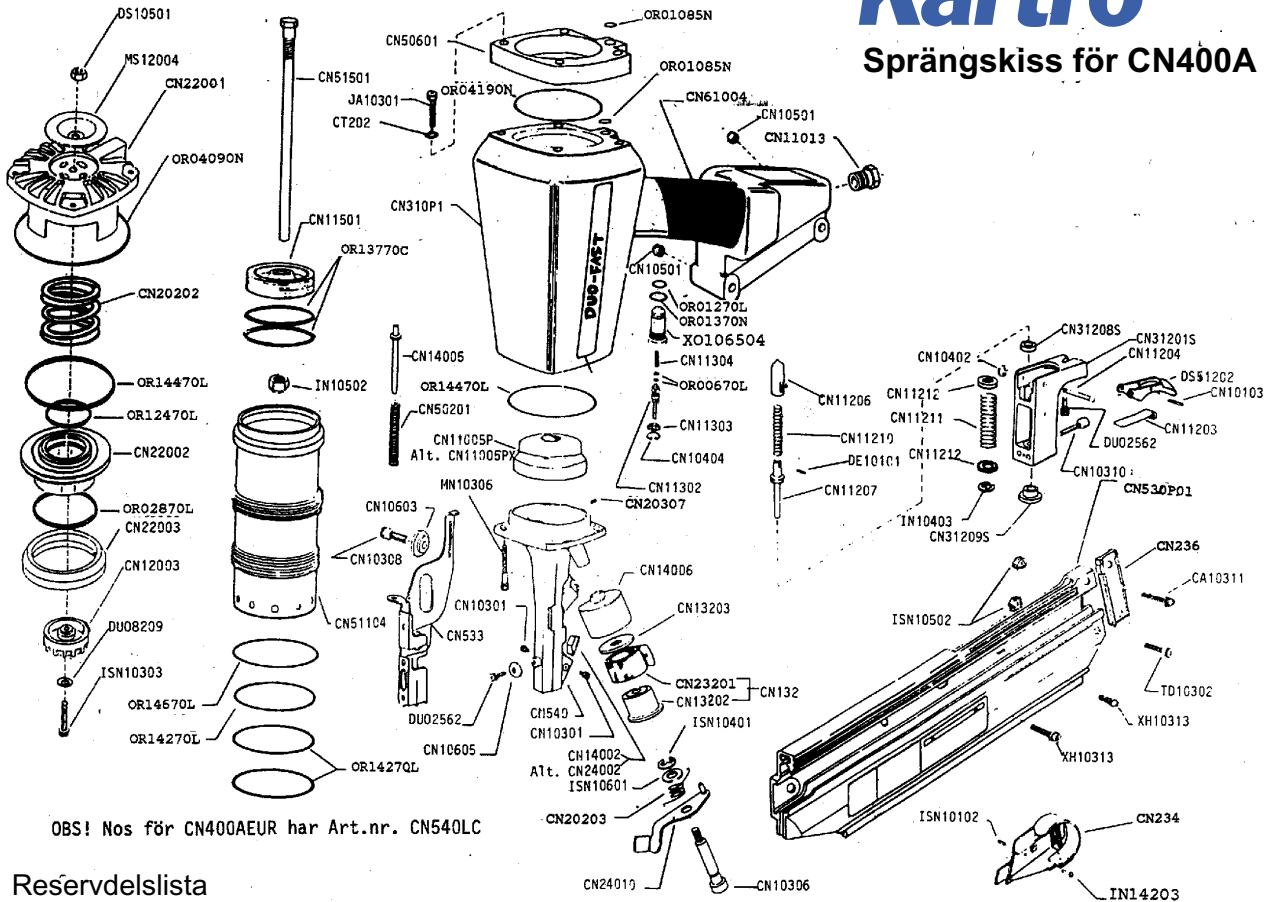

Kartro

Sprängskiss för CN400A

Reservdelslista

Art.nr.	Art.benämni	Ar.nr	Art.benämning	Art.nr	Art.benämning
DUO2562	Skruv	CN13203	Bricka	IN10403	Låsbricka
DUO8209	Bricka	CN14002	Styrklack f 75-100mm spIN10502		Mutter
CA10311	Skruv	CN14005	Fjäderstyrning	IN14203	Skruv
CA10103	Stift	CN14006	Fjäderskydd	ISN10102	Stift
CA10301	Skruv	CN20202	Fjäder	ISN10303	Skruv
CN10306	Skruv	CN11013	Mellanbussning	ISN10401	Låsbricka
CN10308	Skruv	CN20203	Torsionfjäder	ISN10502	Mutter
CN10310	Skruv	CN20307	Ställskruv	ISN10601	Bricka
CN10402	Låsbricka	CN22002	Tallriksventil	JD23007 *	Skena i magasinet
CN10404	Låsbricka	CN22003	Buffert	MN10306	Skruv
CN10501	Mutter	CN23201	Matarfjäder	MS12004	Utblåsningsskydd
CN10603	Bussning	CN234	Matare	OR00670L	O-ring
CN10605	Bricka	CN236	Matarstopp	OR01085N	O-ring
CN11005P	Stötdämpare	CN24002	Styrklack f 50-70mm sp. OR01270L		O-ring
CN11005PX	*Stötdämpare hå	CN24010	Spärr	OR01370N	O-ring
CN11203	Avtryckarm	CN310P01	Pistolhus	OR02870L	O-ring
CN11204	Stift	CN31201S	Ventilhus	OR04090N	O-ring
CN11206	Tryckstång övre	CN31208S	Bussning övre	OR04190N	O-ring
CN11207	Tryckstång undre	CN31209S	Bussning undre	OR12470L	O-ring
CN11210	Fjäder	CN50201	Fjäder	OR13770C	O-ring
CN11211	Fjäder	CN50601	Mellanstycke	OR14270L	O-ring
CN11212	Fjäderhylsa	CN51104	Cylinder	OR14470L	O-ring
CN11302	Avtryckarventil	CN51501	Drivare	OR14670L	O-ring
CN11303	Ventilstyrning	CN530P01	Magasin	TD10302	Skruv
CN11304	Fjäder	CN533	Säkerhetsbygel	XH10313	Skruv
CN11501	Kolv	CN540	Nos	XO106504	Ventilhylsa
CN120	Topplöck kompl.	CN61004	Handtagsgrepp	TILLBEHÖR	
CN12001	Topplöck	CT202	Bricka	NKS1080	O-ringsats
CN12003	Utblåsningssventil	DE10101	Stift	NKS1049	Ställbar bygel
CN132	Bandfjäder kompl.	DS10501	Mutter	XK1018	Ljuddämpare
CN13202	Fjädertrumma	DS51202	Avtryckare	XK1011	Skyddsglasögon