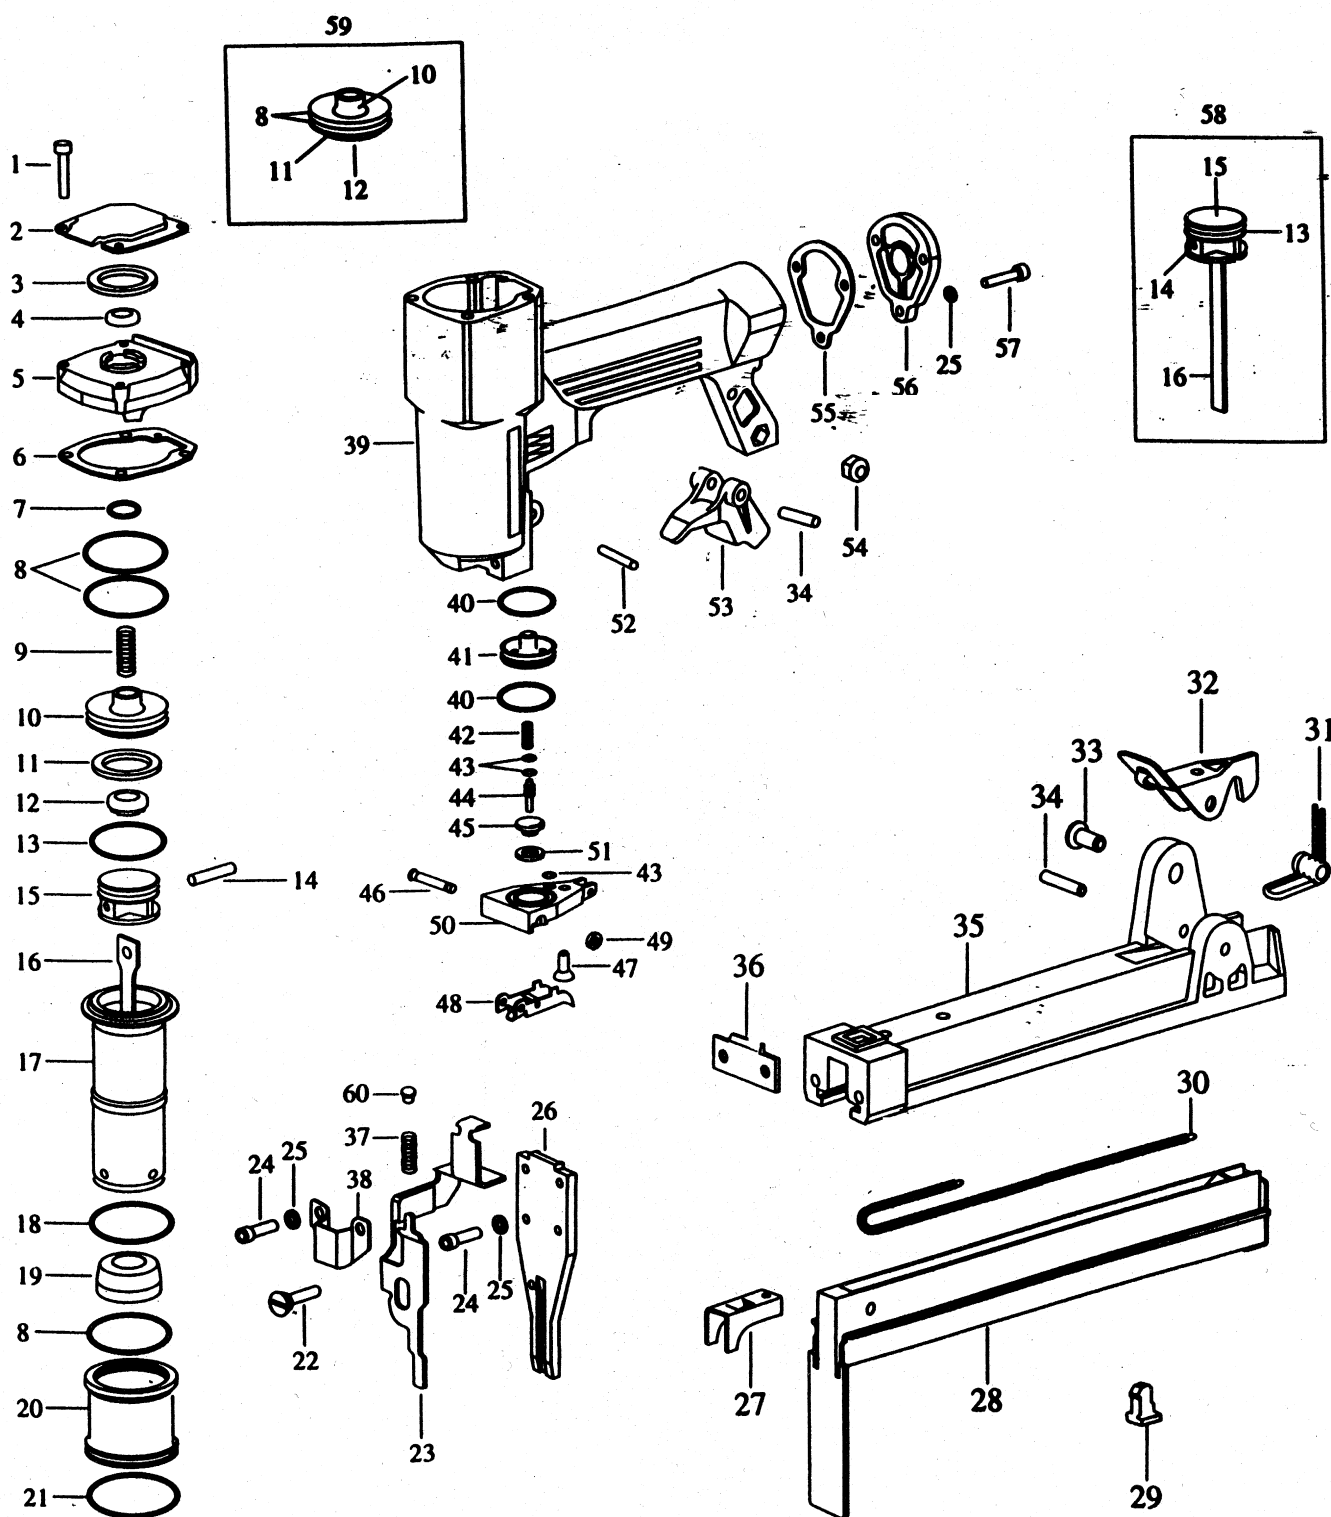

Sprängkiss för DMSW1832

Reservdelslista; se nästa sida

Kartro

Serviceadresser

KARLSKOGA
Betongvägen 5
Botorps Industriområde
Box 406
691 27 Karlskoga
Tel: 0586-659 71

KÖPENHAMN
Vallenbæksvej 46

DK-2625 Vallensbæk
Tel: 43 62 63 75

OSLO
Holmaveien 20
Postboks 54

N-1313 Vøyenenga
Tel: 67 17 36 00

HELSINGFORS
Timmermalmintie 19

SF-01680 Vanтта
Puh: 476 325 00