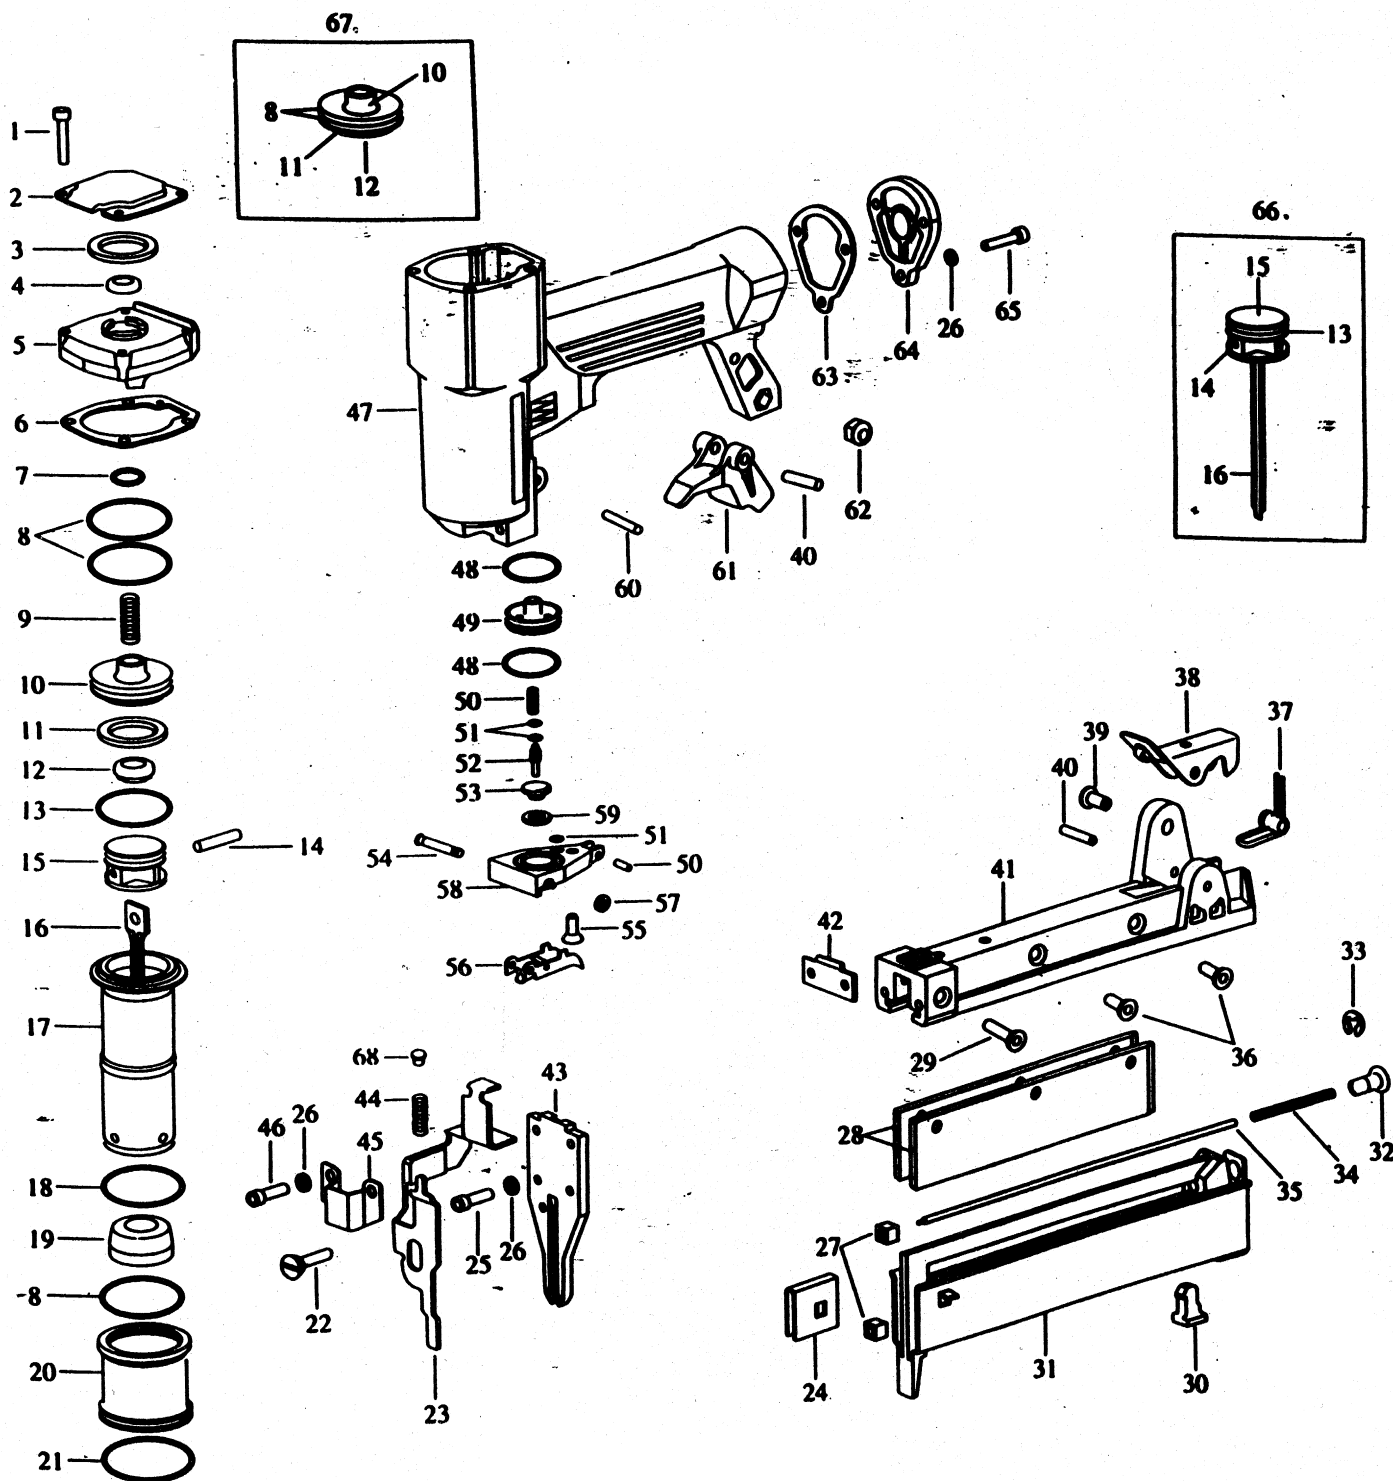

Sprängskiss för DNS1840

Reservdelslista; se nästa sida

Kartro

Serviceadresser

KARLSKOGA
Betongvägen 5
Botorps Industriområde
Box 406
691 27 Karlskoga
Tel: 0586-659 71

KÖPENHAMN
Vallenbæksvej 46

DK-2625 Vallensbæk
Tel: 43 62 63 75

OSLO
Holmaveien 20
Postboks 54

N-1313 Vøyenenga
Tel: 67 17 36 00

HELSINGFORS
Timmermalmintie 19

SF-01680 Vantta
Puh: 476 325 00