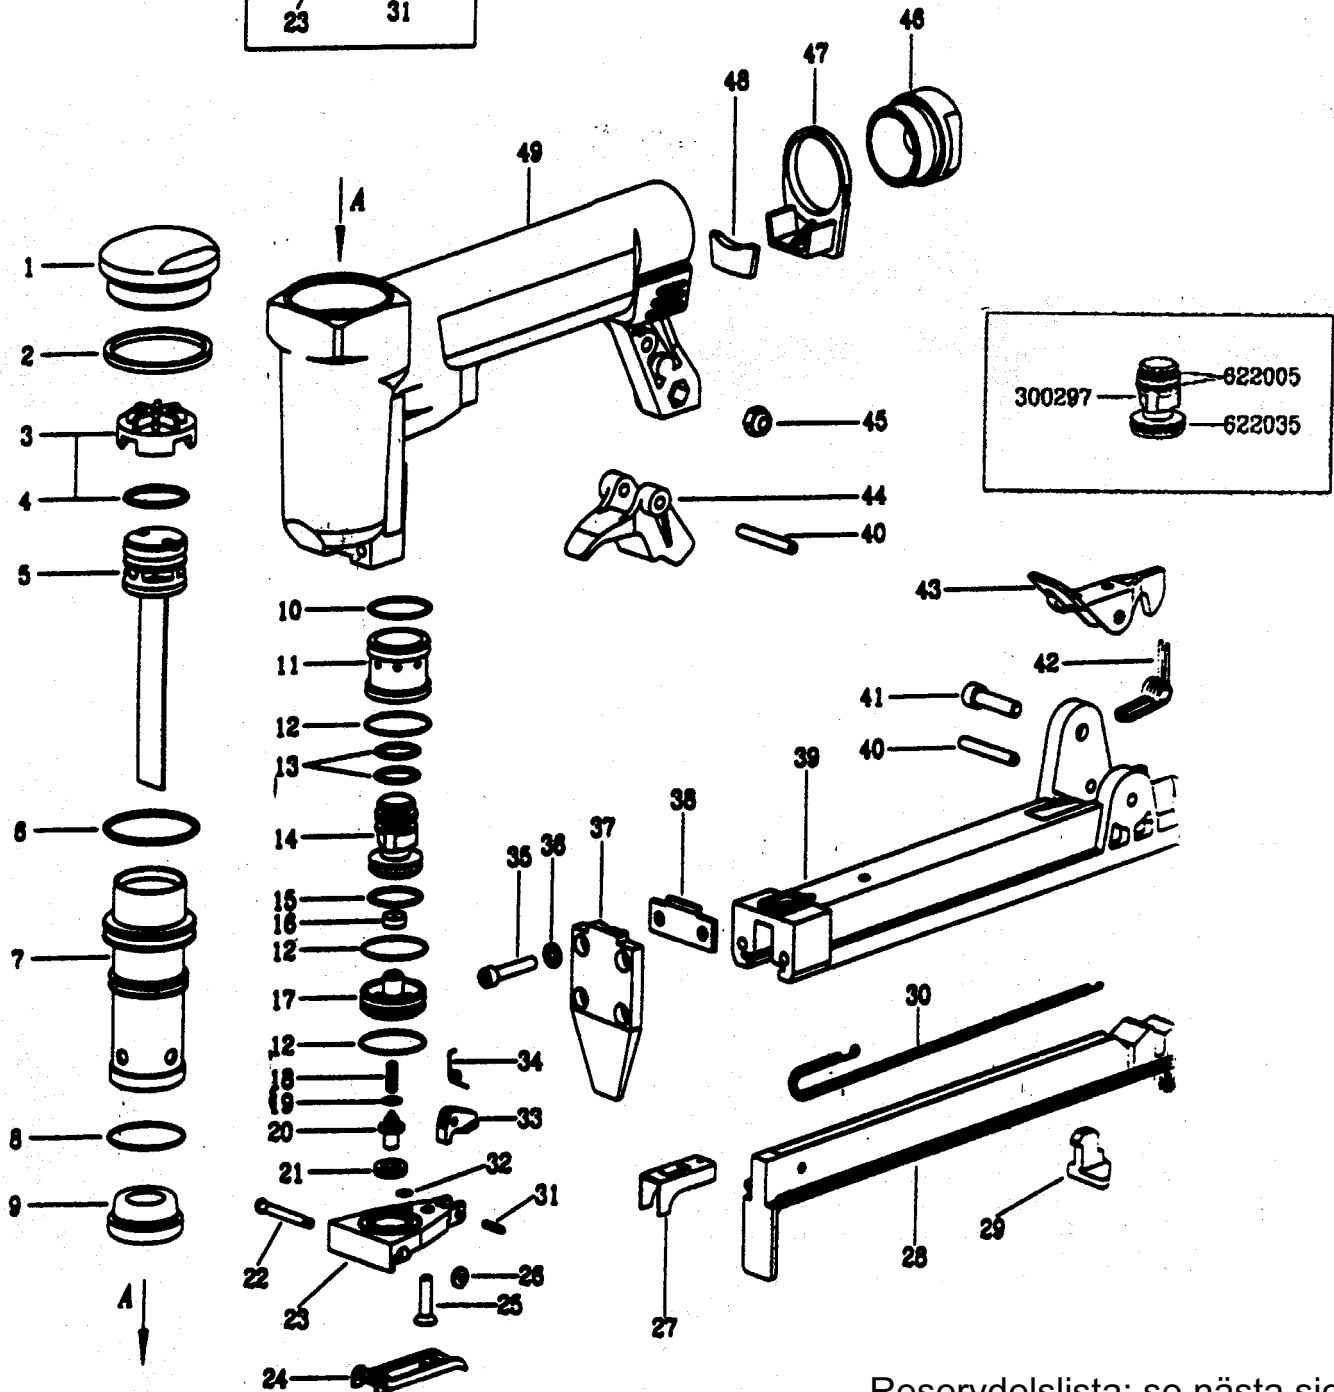

Sprängskiss för DWS5020/5020L

Reservdelslista; se nästa sida

Kartro

Serviceadresser

KARLSKOGA
Betongvägen 5
Botorps Industriområde
Box 406
691 27 Karlskoga
Tel: 0586-659 71

KÖPENHAMN
Vallenbæksvej 46
DK-2625 Vallensbæk
Tel: 43 62 63 75

OSLO
Holmaveien 20
Postboks 54
N-1313 Vøyenenga
Tel: 67 17 36 00

HELSINGFORS
Timmermalmintie 19
SF-01680 Vannta
Puh: 476 325 00