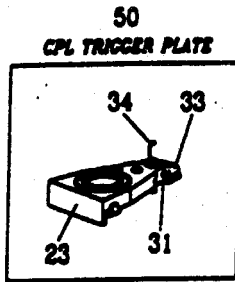

Sprängskiss för DWS5020/5020L

Reservdelslista; se nästa sida

Kartro

Serviceadresser

KARLSKOGA
Betongvägen 5
Botorps Industriområde
Box 406
691 27 Karlskoga
Tel: 0586-659 71

KÖPENHAMN
Vallenbæksvej 46
DK-2625 Vallensbæk
Tel: 43 62 63 75

OSLO
Holmaveien 20
Postboks 54
N-1313 Vøyenenga
Tel: 67 17 36 00

HELSINGFORS
Timmermalmintie 19
SF-01680 Vannta
Puh: 476 325 00