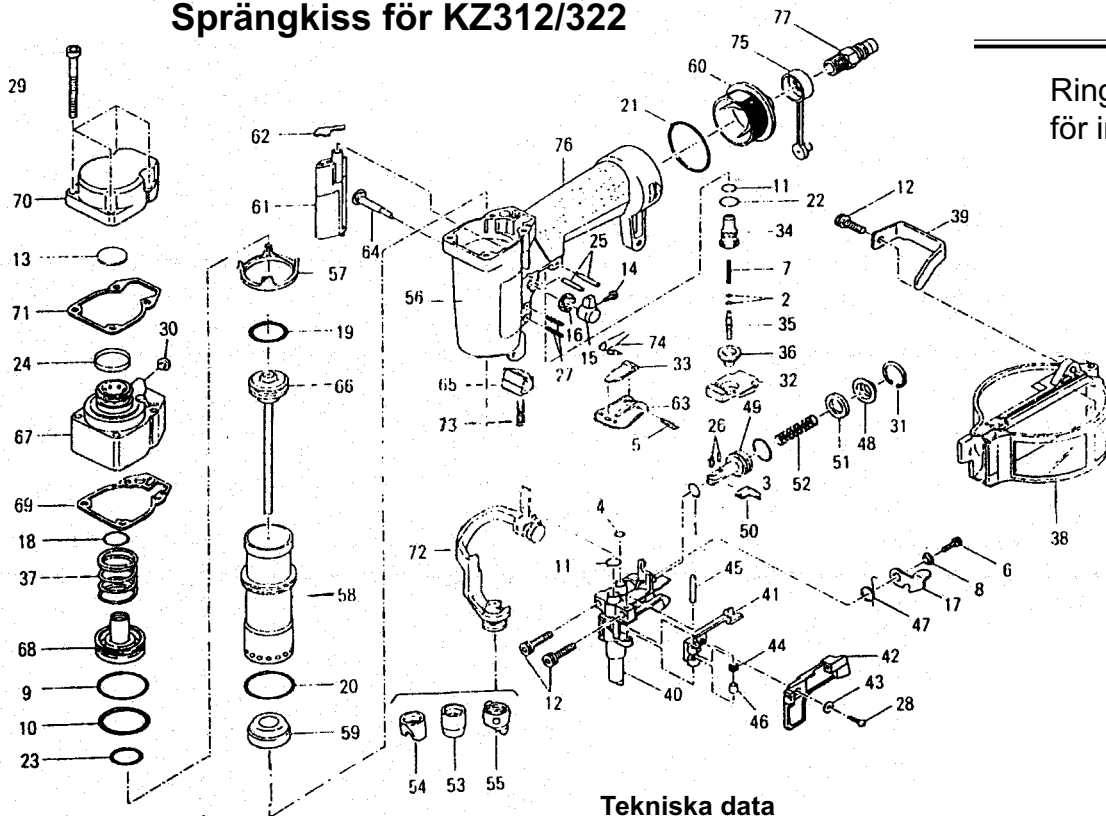

Sprängkiss för KZ312/322

Kartro

Ring +46 8 578 930 00
för info om serviceadresser

Tekniska data

Ljudnivåer

	KZ312	KZ322
Ekvivalent	75,2 dB(A)	76,2 dB(A)
Impuls	88,2 dB(A)	89,2 dB(A)
Ljudeffekt	82,7 dB(A)	81,9 dB(A)
Vibrationer enl ISO8662-11	2,98 m/s	3,25 m/s

	KZ312	KZ322
Vikt:	0,9 kg	1,0 kg
Dimensioner:	221x230x98 mm	233x230x98 mm
Lufttryck:	4-7 bar	4-7 bar
Rek. tryck:	6 bar	6 bar
Luftförbrukning:	0,6 l/spik	0,6 l/spik
Spik:	SN/16-32 mm	SN/25-38 mm
Smörjmedel:	LBOIL	LBOIL
Tillbehör:	Skyddsglasögon	Skyddsglasögon

RESERVDLSFÖRTECKNING KZ312 OCH KZ322

Pos	Art.nr	Benämning	Pos	Art.nr	Benämning	Pos	Art.nr	Benämning
1.	KDN10010	O-ring	29.	SA10306	Skruv f KZ312	53.	SA14901	Bygelnos f KZ312
2.	KDN10013	O-ring		SA10307	Skruv f KZ322		SA24901	Bygelnos f KZ322
3.	KDN10014	O-ring	30.	SA10308	Skruv	54.	SA14902	Bygelnos f KZ312
4.	KDN10016	O-ring	31.	SA10401	Låsbricka	55.	SA24902P1	Bygelnos f KZ322
5.	KDN10103	Stift	32.	SA11201	Avtryckarplatta	56.	SA31001	Pistolhus
6.	KDN10307	Skruv	33.	SA11203	Avtryckararm	57.	SA31003	Cylinderring
7.	KDN11305A	Fjäder	34.	SA11301	Ventilhus	58.	SA31004	Cylinder f KZ312
8.	KDN14009A	Bricka	35.	SA11302	Ventilstift		SA41004	Cylinder f KZ322
9.	KT10003	O-ring	36.	SA11303	Ventilbussning	59.	SA31005	Stötdämpare
10.	KT10010	O-ring	37.	SA32004	Fjäder	60.	SA31010	Bakstycke
11.	KT10012	O-ring	38.	SA130	Magasin f KZ312	61.	SA31011P1	Ljuddämpare
12.	KT10307	Skruv		SA230	Magasin f KZ322	62.	SA310121	Ljuddämp. platta
13.	KT12003	Ventilbricka	39.	SA13014P1	Fästbygel	63.	SA31202	Avtryckare
14.	MA10304	Skruv	40.	SA14001	Nos f KZ312	64.	SA31204	Sprint
15.	SA31210	Vred		SA24001	Nos f KZ322	65.	SA31207	Styrning
16.	SA31209	Distans	41.	SA14002	Styrning	66.	SA315	Kolv kompl f KZ312
17.	MB14101	Spärr	42.	SA14003	Skydd f KZ312		SA415	Kolv kompl f KZ322
18.	SA10001	O-ring		SA24003	Skydd f KZ322	67.	SA32001	Topplock f KZ312
19.	SA10002	O-ring	43.	SA14004	Bricka		SA42001	Topplock f KZ322
20.	SA10003	O-ring	44.	SA14005	Fjäder	68.	SA32002	Tallriksventil
21.	SA10004	O-ring	45.	SA14006	Sprint	69.	SA32006	Packning
22.	SA10007	O-ring	46.	SA14007	Distans	70.	SA32010	Topplockskåpa
23.	SA10011	O-ring	47.	SA14008	Fjäder	71.	SA32016	Packning
24.	SA10013	O-ring	48.	SA14301	Stopp	72.	SA347	Säkerhetsbygel f KZ312
25.	SA10101	Stift	49.	SA14303	Matarkolv		SA447	Säkerhetsbygel f KZ322
26.	SA10102	Stift	50.	SA14304	Matarklack	73.	SA34704	Fjäder
27.	SA10104	Stift	51.	SA14305	Buffert	74.	SP20707J	Fjäder
28.	SA10303	Skruv	52.	SA14306	Fjäder	75.	ZA23	Skydd
						76.	ZA34	Gummigrepp

EJ MED PÅ SKISSEN ÄR KULA SA34709 OCH FJÄDER SA34710 SOM SITTER MELLAN POS.15 OCH POS. 16.