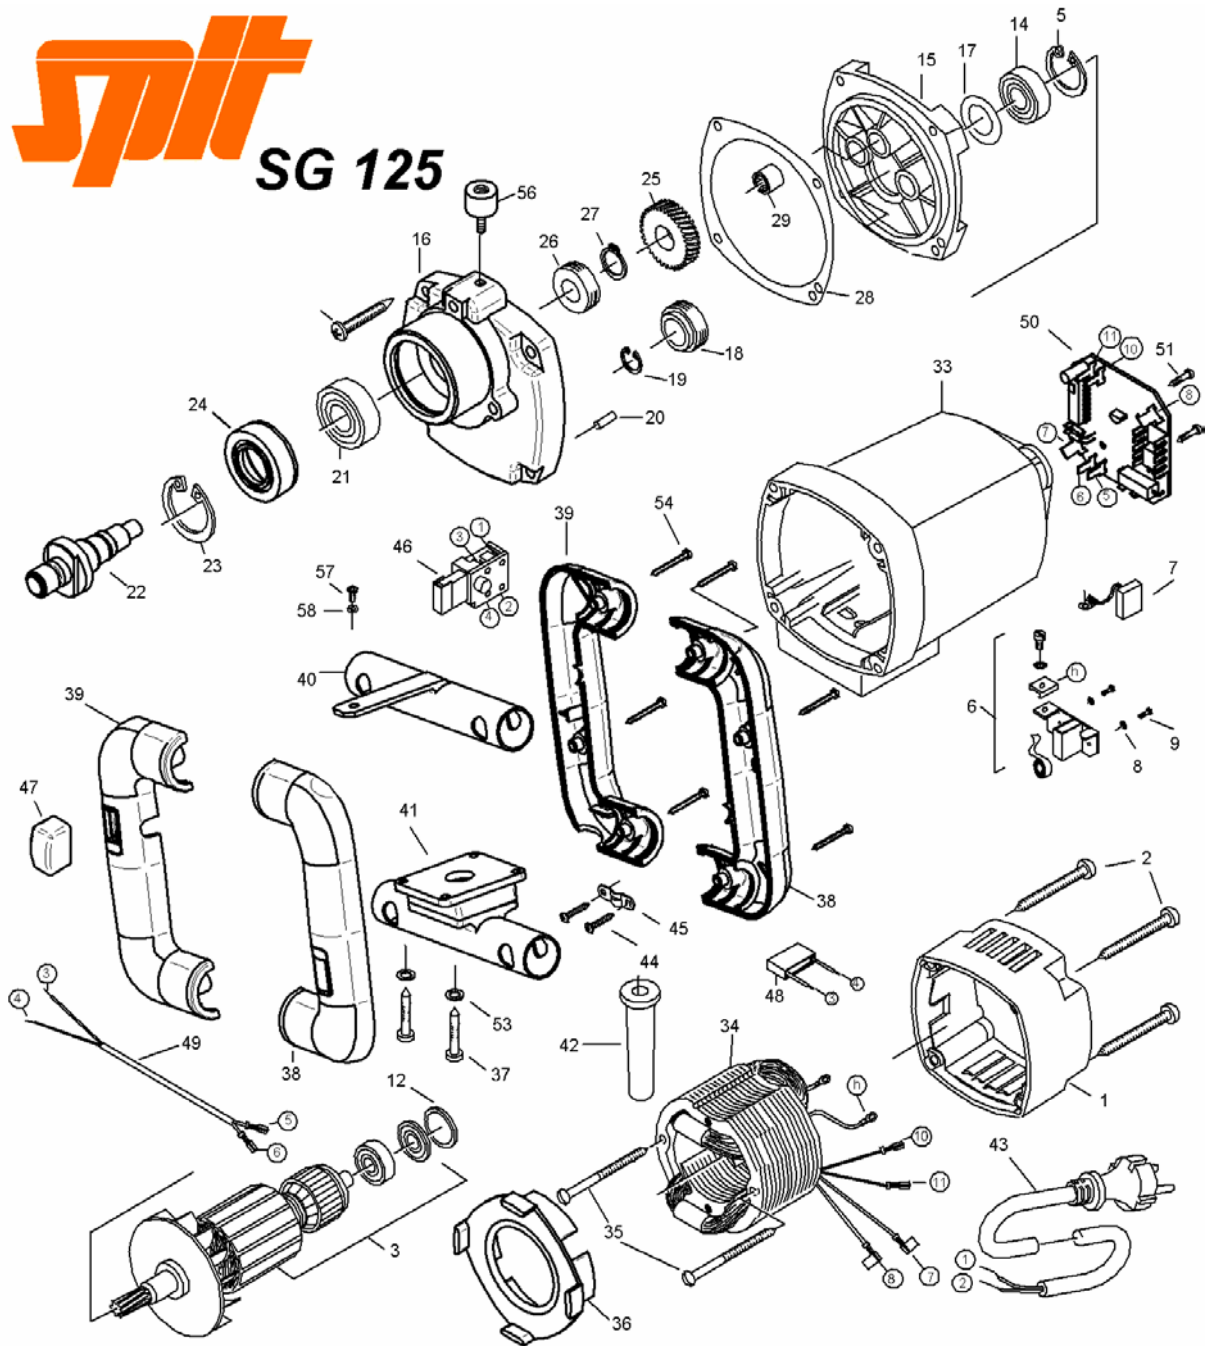

SPIT

SG 125

Pièces de rechange SPIT SG125

Repère	Code	Désignation
1	620821	COUVERCLE DE STATOR
2	620822	VIS HC 4.8X45
3	620823	ENS. INDUIT 230V
5	620825	CIRCLIP
6	620826	PORTE CHARBONS
7	620827	PAIRE DE BALAIS
8	620828	RONDELLE RESSORT
9	620829	VIS ZM 4X12
12	620830	JOINT D'INDUIT
13	620831	VIS DE CARTER AVANT
14	620832	ROULEMENT D'INDUIT
15	620833	CARTER INTERMEDIARE
16	620834	CARTER AVANT
17	620835	RONDELLE DE CALAGE
18	620836	ENTRETOISE
19	620837	CIRCLIP
20	620838	GOUPILLE
21	620839	ROULEMENT
22	620840	PORTE OUTILS
23	620841	CIRCLIP DE PORTE OUTILS
24	620842	CACHE ROULEMENT
25	620843	ROUE DENTEE
26	620844	ENTRETOISE
27	620845	CIRCLIP
28	620846	JOINT DE CARTER
29	620847	ROULEMENT AIGUILLES
33	620848	CARTER MOTEUR
34	620849	ENS STATOR 230V
35	620850	VIS DE STATOR
36	620851	COUVERCLE DE STATOR

Repère	Code	Désignation
37	620852	VIS TORX 5X20
38	620853	KIT POIGNEE GAUCHE
39	620854	KIT POIGNEE DROITE
40	620855	TUBE POIGNEE INFERIEURE
41	620856	TUBE POIGNEE SUPERIEURE
42	620857	PROTEGE CABLE
43	620858	CABLE D'ALIMENTATION
44	620859	VIS SERRE CABLE
45	620860	SERRE CABLE
46	620861	INTERRUPTEUR 230V
47	620862	PROTEGE INTERRUPTEUR
48	620863	ANTIPARASITE
49	620864	FIL DE STATOR
50	620865	CIRCUIT IMPRIME
51	620866	VIS DE CIRCUIT IMPRIME
53	620867	RONDELLE RESSORT
54	620868	VIS DE POIGNEE
55	620869	SILENBLOC
57	620870	VIS M6X8
58	620871	RONDELLE 6.4
60	620872	CAPOT DE PROTECTION
61	620873	KIT BROSSE
62	620874	VIS DE BROSSE
63	620875	JOINT DU CAPOT DE PROTECTION
64	620876	VIS DU CAPOT DE PROTECTION
65	620877	RONDELLE
66	620878	CLE PLATE
67	620879	FLASQUE INTERIEURE
68	620880	FLASQUE EXTERIEURE
69	620881	CLE DE FLASQUE