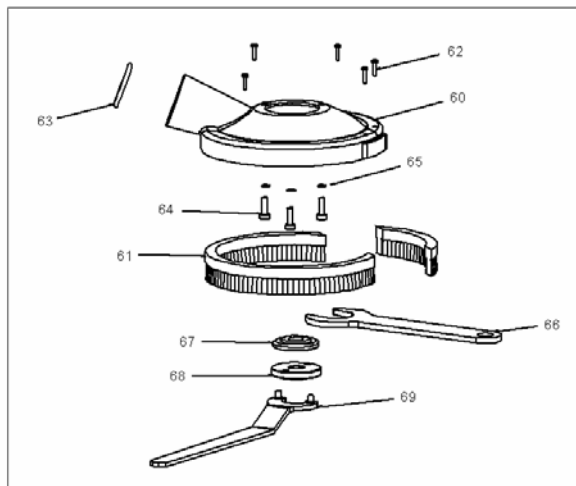

SPIT

SG 125

Pièces de rechange SPIT SG125

Repère	Code	Désignation
1	620821	COUVERCLE DE STATOR
2	620822	VIS HC 4.8X45
3	620823	ENS. INDUIT 230V
5	620825	CIRCLIP
6	620826	PORTE CHARBONS
7	620827	PAIRE DE BALAIS
8	620828	RONDELLE RESSORT
9	620829	VIS ZM 4X12
12	620830	JOINT D'INDUIT
13	620831	VIS DE CARTER AVANT
14	620832	ROULEMENT D'INDUIT
15	620833	CARTER INTERMEDIARE
16	620834	CARTER AVANT
17	620835	RONDELLE DE CALAGE
18	620836	ENTRETOISE
19	620837	CIRCLIP
20	620838	GOUPILLE
21	620839	ROULEMENT
22	620840	PORTE OUTILS
23	620841	CIRCLIP DE PORTE OUTILS
24	620842	CACHE ROULEMENT
25	620843	ROUE DENTEE
26	620844	ENTRETOISE
27	620845	CIRCLIP
28	620846	JOINT DE CARTER
29	620847	ROULEMENT AIGUILLES
33	620848	CARTER MOTEUR
34	620849	ENS STATOR 230V
35	620850	VIS DE STATOR
36	620851	COUVERCLE DE STATOR

Repère	Code	Désignation
37	620852	VIS TORX 5X20
38	620853	KIT POIGNEE GAUCHE
39	620854	KIT POIGNEE DROITE
40	620855	TUBE POIGNEE INFERIEURE
41	620856	TUBE POIGNEE SUPERIEURE
42	620857	PROTEGE CABLE
43	620858	CABLE D'ALIMENTATION
44	620859	VIS SERRE CABLE
45	620860	SERRE CABLE
46	620861	INTERRUPTEUR 230V
47	620862	PROTEGE INTERRUPTEUR
48	620863	ANTIPARASITE
49	620864	FIL DE STATOR
50	620865	CIRCUIT IMPRIME
51	620866	VIS DE CIRCUIT IMPRIME
53	620867	RONDELLE RESSORT
54	620868	VIS DE POIGNEE
55	620869	SILENBLOC
57	620870	VIS M6X8
58	620871	RONDELLE 6.4
60	620872	CAPOT DE PROTECTION
61	620873	KIT BROSSE
62	620874	VIS DE BROSSE
63	620875	JOINT DU CAPOT DE PROTECTION
64	620876	VIS DU CAPOT DE PROTECTION
65	620877	RONDELLE
66	620878	CLE PLATE
67	620879	FLASQUE INTERIEURE
68	620880	FLASQUE EXTERIEURE
69	620881	CLE DE FLASQUE