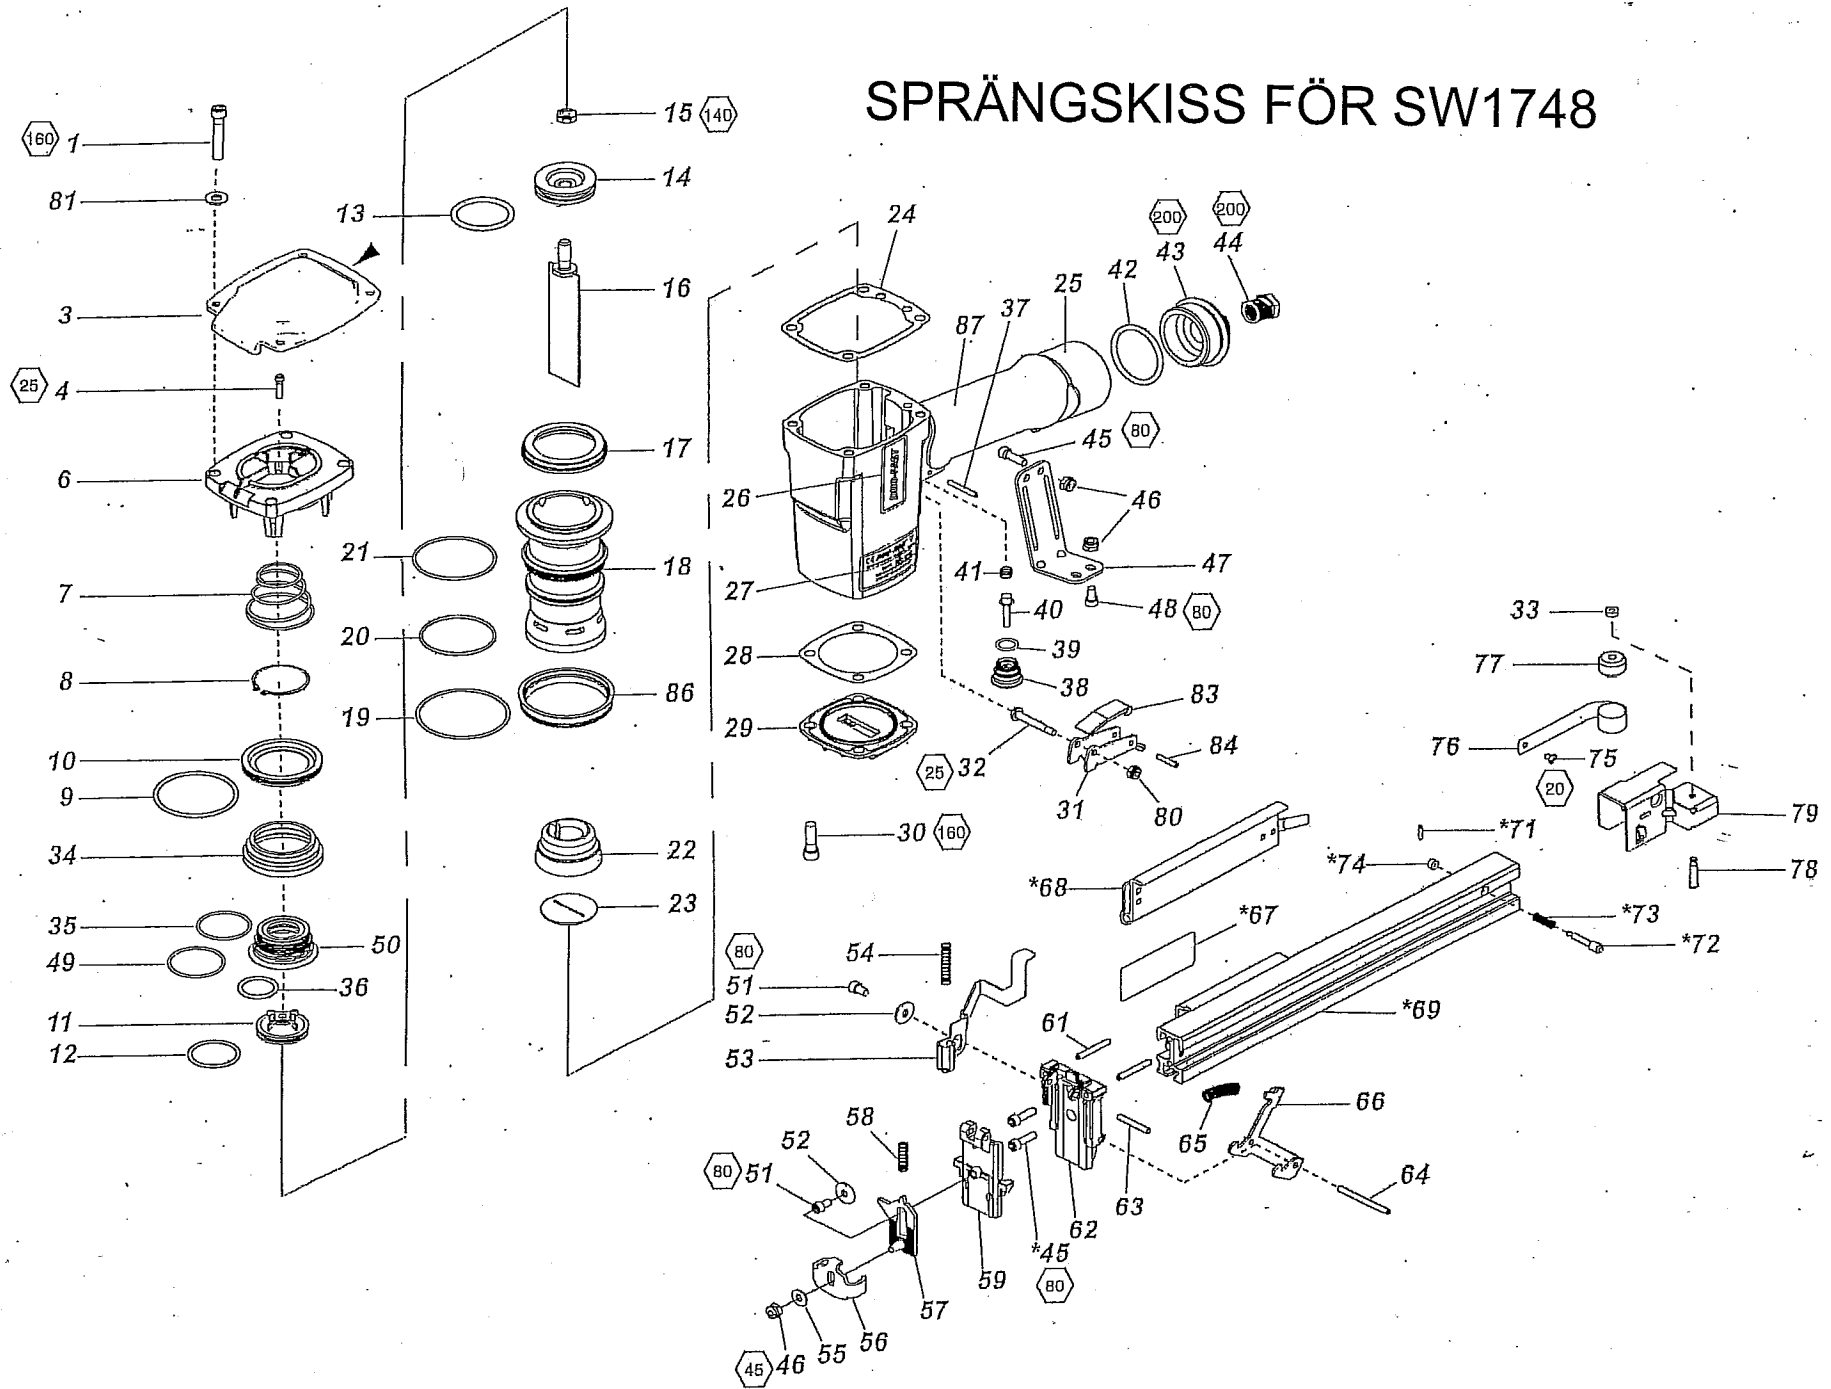

# SPRÄNGSKISS FÖR SW1748

Positionsnummer på sprängskissen som har \* ingår i position 69.

## TEKNISKA DATA FÖR SW1748 MED LJUDNIVÅER ENLIGT SS-EN12549 OCH SS-ENISO4871 MED MÄTOSÄKERHET 2,5 dB(A)

Vikt: 2,10 kg

Mått (HxL): 250x355 mm

Arbetstryckområde: 4,5-8,0 bar

Luffförbr. vid 6 bar: 1,1 L

Ljudtryck: 89,0 dB (A)