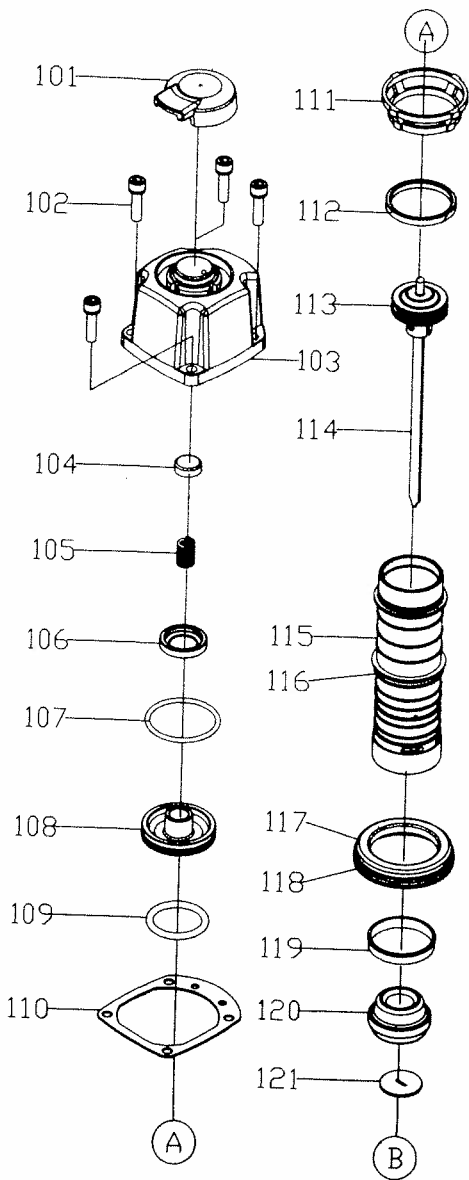

Paslode®

FINISH NAILER, FN1850

SPARE PARTS LIST FOR FN1850

	Key Nr.	PART NO. ITW	DESCRIPTION	Q' TY		Key Nr.	PART NO. ITW	DESCRIPTION	Q' TY
1	101	633000	DEFLECTOR	1	39	303	633043	END CAP	1
2	102	633001	BOLT ASSY M5*0.8-20+5	4	40	401	633045	DRIVER GUIDE COVER A	1
3	103	633003	CAP	1	41	402	633046	DRIVER GUIDE COVER B	1
4	104	633004	SEAL	1	42	403	633047	FIXED PIN	1
5	105	633005	COMPRESSION SPRING	1	43	404	633049	DRIVER GUIDE	1
6	106	633006	SEALING	1	44	405	633051	MAGAZINE A	1
7	107	633007	O - RING 33.8X2.4	1	45	406	633052	FLAT BAR	1
8	108	633008	HD.VALVE PISTON	1	46	407	633053	HEX.SOC.HD.BOLT M4X0.7-14	2
9	109	633009	O - RING 25X3.5PU	1	47	408	633055	MAGAZINE B	1
10	110	633010	PACKING	1	48	409	633057	PUSHER	1
11	111	633011	COLLAR	1	49	410	633058	SHAFT	2
12	112	633012	PISTON RING	1	50	411	633059	PUSHER SPRING	2
13	113	633013	O - RING 23X2 (2023)	1	51	412	633060	SPRING PIN 2-10	2
14	114	633015	DRIVER UNIT	1	52	413	633061	LATCH	1
15	115	633017	CYLINDER	1	53	414	633062	MAGAZINE SPACER	1
16	116	633018	O - RING 32X2 (2032)	1	54	415	633064	LOCK.SPRING	1
17	117	633019	CYLINDER SPACER	1	55	416	633066	SAFETY B	1
18	118	633020	O - RING 47X2 (S48)	1	56	417	633068	SAFETY A	1
19	119	633021	CYLINDER RING	1	57	418	633069	ADJUST AXIE	1
20	120	633022	BUMPER	1	58	419	633070	SAFETY	1
21	121	633024	DRIVER GUIDE	1	59	420	633071	RING	1
22	201	633025	SEAL	1	60	421	633072	SAFETY SPRING	1
23	202	633026	TRIGGER VALVE HEAD	1	61	422	633073	SAFETY GUIDE	1
24	203	633027	SPRING	1	62	423	633074	PROTECTIVE CASING	1
25	204	633028	PLUNGER	1	63	424	633076	REAR PLATE	1
26	205	633029	O - RING 2.5X1.5 (S3)	1	64	425	633078	PROTECTING HOOD COVER	1
27	205A	615001	O - RING 2.5X1.5 (S3)	1	65	426	633080	HEX.SOC.HD.BOLT M4X0.7-10	2
28	206	633030	O - RING 13X2 (2013)	1	66	427	633081	NUT M4X0.7	2
29	207	633031	PLUNGER CAP	1	67	428	633083	BRACKET	1
30	208	633032	SPRING	1	68	429	633084	HEX.SOC.HD.BOLT M5X0.8-14	1
31	209	633033	SECONDARY TRIGGER (SEQUENTIAL)	1	69	430	633085	LATCH	1
32	210	633035	TRIGGER (SEQUENTIAL)	1	70	431	633086	LATCH PIN	1
33	211	633037	SPRING PIN 2.5-16	1	71	432	633087	SPRING	1
34	212	633038	TRIGGER PIVOT PIN	1	72	433	633088	E - RING	1
35	213	633039	URETHANE RETAINER	2	73	434	633089	ANCHOR BLOCK	1
36	214	633040	SPRING PIN 3-25	1	74	435	633090	BOLT ASSY M5X0.8-20 (3M2353)	2
37	301	633041	GUN BODY UNIT	1	75	436	633091	FLAT WASHER	1
38	302	633042	O - RING 37X3	1	76	437	633092	HEX.SOC.HD.BOLT	3