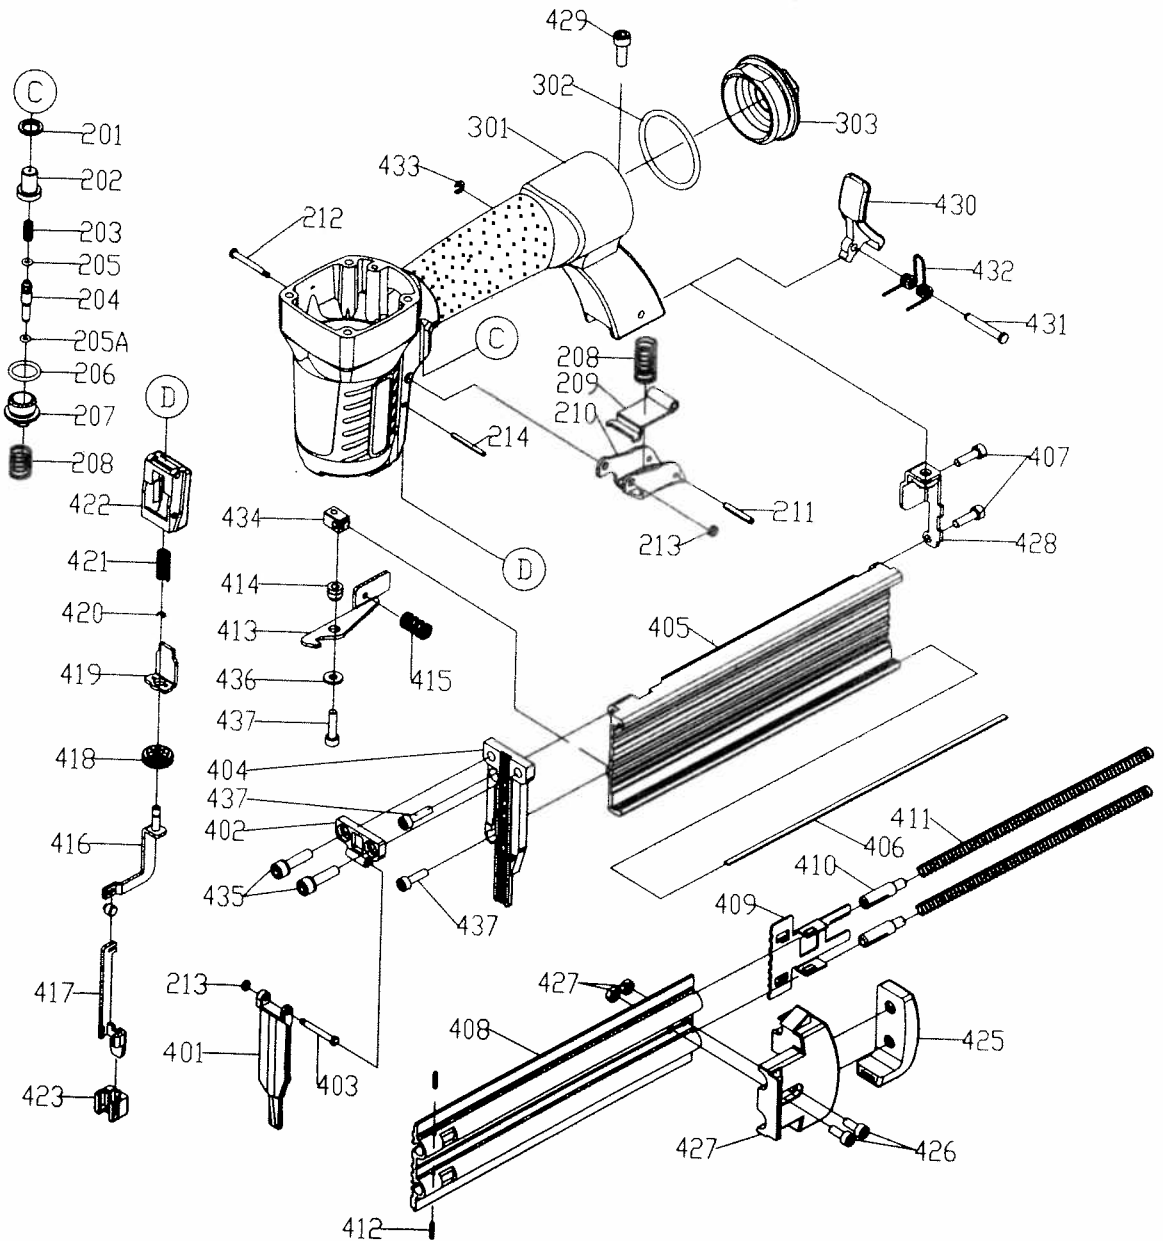

Paslode®

FINISH NAILER, FN1850

SPARE PARTS LIST FOR FN1850

	Key Nr.	PART NO. ITW	DESCRIPTION	Q' TY		Key Nr.	PART NO. ITW	DESCRIPTION	Q' TY
1	101	633000	DEFLECTOR	1	39	303	633043	END CAP	1
2	102	633001	BOLT ASSY M5*0.8-20+5	4	40	401	633045	DRIVER GUIDE COVER A	1
3	103	633003	CAP	1	41	402	633046	DRIVER GUIDE COVER B	1
4	104	633004	SEAL	1	42	403	633047	FIXED PIN	1
5	105	633005	COMPRESSION SPRING	1	43	404	633049	DRIVER GUIDE	1
6	106	633006	SEALING	1	44	405	633051	MAGAZINE A	1
7	107	633007	O - RING 33.8X2.4	1	45	406	633052	FLAT BAR	1
8	108	633008	HD.VALVE PISTON	1	46	407	633053	HEX.SOC.HD.BOLT M4X0.7-14	2
9	109	633009	O - RING 25X3.5PU	1	47	408	633055	MAGAZINE B	1
10	110	633010	PACKING	1	48	409	633057	PUSHER	1
11	111	633011	COLLAR	1	49	410	633058	SHAFT	2
12	112	633012	PISTON RING	1	50	411	633059	PUSHER SPRING	2
13	113	633013	O - RING 23X2 (2023)	1	51	412	633060	SPRING PIN 2-10	2
14	114	633015	DRIVER UNIT	1	52	413	633061	LATCH	1
15	115	633017	CYLINDER	1	53	414	633062	MAGAZINE SPACER	1
16	116	633018	O - RING 32X2 (2032)	1	54	415	633064	LOCK.SPRING	1
17	117	633019	CYLINDER SPACER	1	55	416	633066	SAFETY B	1
18	118	633020	O - RING 47X2 (S48)	1	56	417	633068	SAFETY A	1
19	119	633021	CYLINDER RING	1	57	418	633069	ADJUST AXIE	1
20	120	633022	BUMPER	1	58	419	633070	SAFETY	1
21	121	633024	DRIVER GUIDE	1	59	420	633071	RING	1
22	201	633025	SEAL	1	60	421	633072	SAFETY SPRING	1
23	202	633026	TRIGGER VALVE HEAD	1	61	422	633073	SAFETY GUIDE	1
24	203	633027	SPRING	1	62	423	633074	PROTECTIVE CASING	1
25	204	633028	PLUNGER	1	63	424	633076	REAR PLATE	1
26	205	633029	O - RING 2.5X1.5 (S3)	1	64	425	633078	PROTECTING HOOD COVER	1
27	205A	615001	O - RING 2.5X1.5 (S3)	1	65	426	633080	HEX.SOC.HD.BOLT M4X0.7-10	2
28	206	633030	O - RING 13X2 (2013)	1	66	427	633081	NUT M4X0.7	2
29	207	633031	PLUNGER CAP	1	67	428	633083	BRACKET	1
30	208	633032	SPRING	1	68	429	633084	HEX.SOC.HD.BOLT M5X0.8-14	1
31	209	633033	SECONDARY TRIGGER (SEQUENTIAL)	1	69	430	633085	LATCH	1
32	210	633035	TRIGGER (SEQUENTIAL)	1	70	431	633086	LATCH PIN	1
33	211	633037	SPRING PIN 2.5-16	1	71	432	633087	SPRING	1
34	212	633038	TRIGGER PIVOT PIN	1	72	433	633088	E - RING	1
35	213	633039	URETHANE RETAINER	2	73	434	633089	ANCHOR BLOCK	1
36	214	633040	SPRING PIN 3-25	1	74	435	633090	BOLT ASSY M5X0.8-20 (3M2353)	2
37	301	633041	GUN BODY UNIT	1	75	436	633091	FLAT WASHER	1
38	302	633042	O - RING 37X3	1	76	437	633092	HEX.SOC.HD.BOLT	3