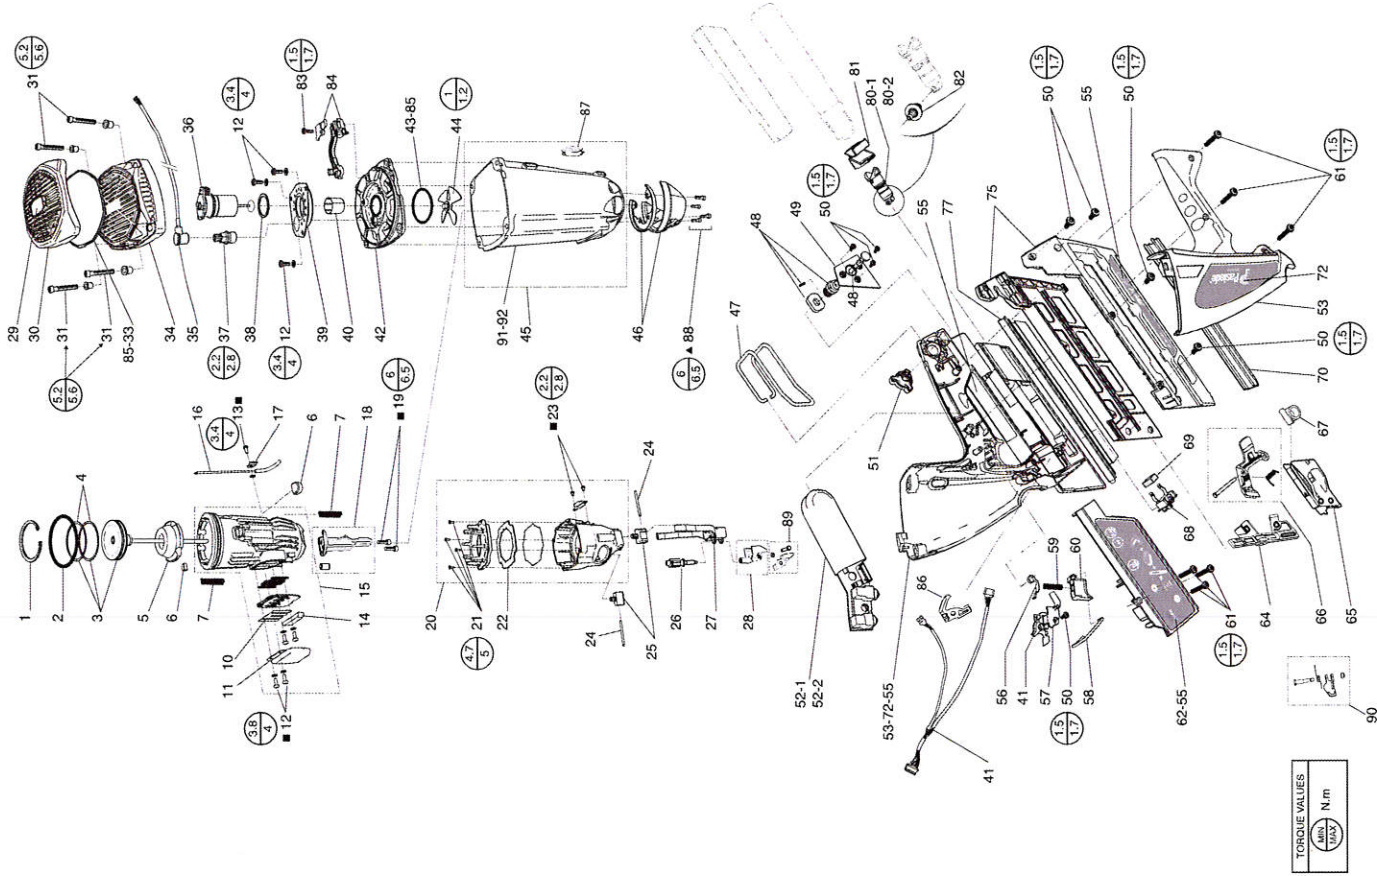

▲ Apply Loctite RC-620 (Green)

→ Apply Loctite 243 (Blue)

→ Denotes Change

PPN50i

014101(EU)

TORQUE VALUES	
MIN	MAX
N.m	