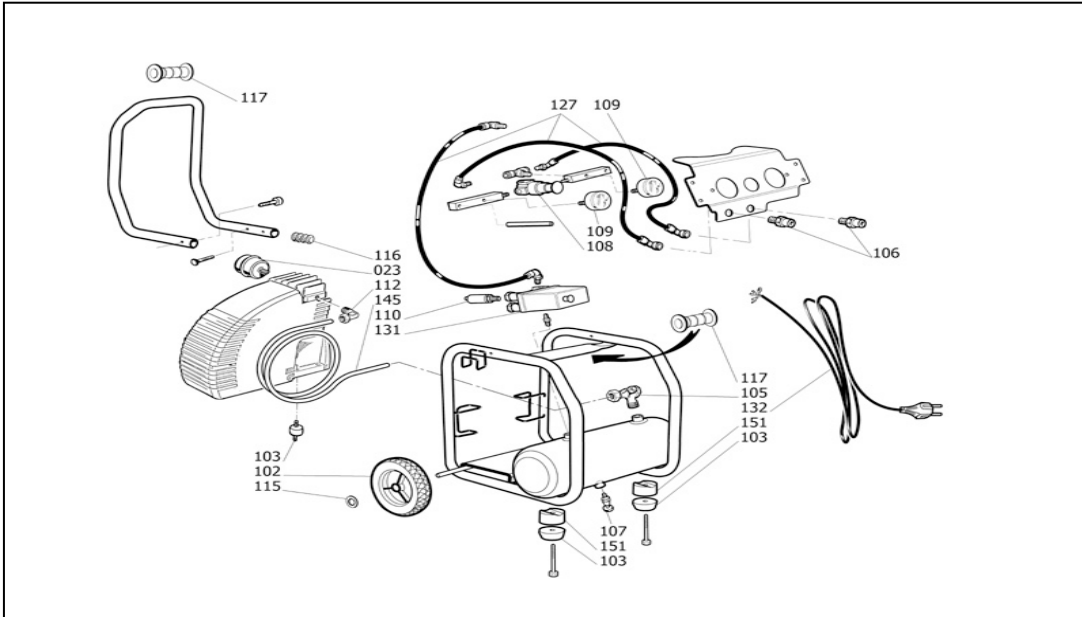

Paslode Proline 100

Item	Code	Description	UM	ITW code
23	7981000	AIR FILTER 3/8" M (METAL)	PZ	150547
101	9080412002	TANK 10 2004 ROLL-CAGE	PZ	150871
102	9042022	WHEEL D.175 X 39,5 H.12	PZ	150883
103	9038197	RUBBER FOOT H=26 D.60	PZ	150868
104	9414078	HANDLE ROLL-CAGE	PZ	150885
105	9048053	NON RET.VAL.1/2-BIC10 SX UL	PZ	150562
106	9047069	QUICK COUPLING 1/4" M (REDRING)	PZ	150872
106	9412204	QUICK COUPLING 1/4" M (0140007)	PZ	150563
107	9047062	TAP BALL VALVE 1/4" M	PZ	150873
108	9051119	PRESS.RED.MICRO W/COCK/GAUGE	PZ	150554
109	9052013	GAUGE 50 1/4 S 0-20 10BAR	PZ	150555
110	9049019	SAF.VALVE 1/4" CE 10BAR CHAOCH	PZ	150556
112	9053159	ELBOW 3/8" M D.CON.10,2(0200017	PZ	150557
115	9139070	SEEGER ZA 12 WITH DOME	PZ	150886
116	9414203	PLUG HANDLE D=28	PZ	150887
117	9414202	HANDLE RUBBER D28 BLACK	PZ	150888
127	9270006	RILSAN PIPE 4/6 BLACK(0280001)	MT	150877
127	9270026	RILSAN PIPE 5/8 BLACK	PZ	150559
131	9063204	PRESS.SW.4W 1/4" MDR1 (YELLOW)	PZ	150878
132	9065061	CORD 3X1X1300 SCHUKO (0100002)	PZ	150879
145	9414517	SEND.PIPE ROLL-CAGE D4 AL.10NEW	PZ	150564
151	9414076	SPACER FOR FOOT ROLL-CAGE	PZ	150889
164	9053583	ELBOW SR 1/4" M X 8	PZ	150558