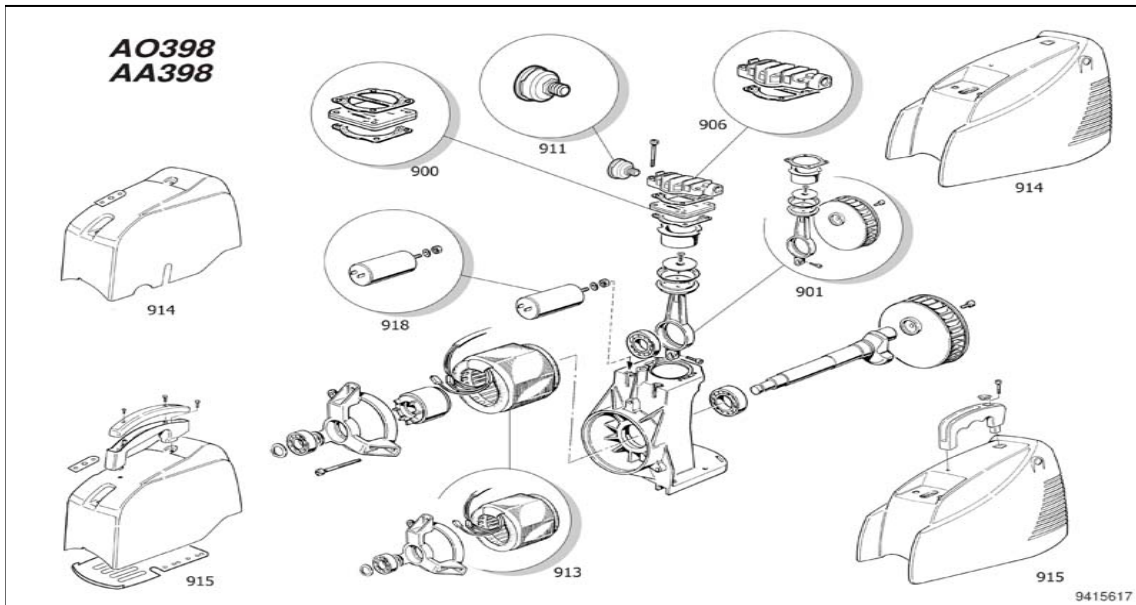

Paslode Proline 115 pump

Item	Code	Description	UM	ITW code
1	461101	CRANKCASE MACHINED OL200 NEW	PZ	#SAKNAS
2	931280	CYLINDER BARREL F0 D.60 OILESS	PZ	#SAKNAS
3	7161401	HEAD MACHINED F1/220 AT.3/8"	PZ	#SAKNAS
4	461202	CRANKSHAFT OL200 H=80	PZ	#SAKNAS
8	910110	CONROD/PISTON WASHED OILLESS	PZ	#SAKNAS
16	9040012	SEAL OILLESS NEW (1,2)	PZ	#SAKNAS
30	9170085	BEARING 6205-2RS	PZ	#SAKNAS
30	9170091	BEARING 6203 2Z	PZ	#SAKNAS
30	9170097	BEARING 6005 2RS-SRI2 IKL	PZ	#SAKNAS
41	610301	CONROD COVER OL200 NEW	PZ	#SAKNAS
43	462200	SHIELD MACHINED OL200	PZ	#SAKNAS
44	9011041	TIE ROD HE WITH/FLANGE M5X115	PZ	#SAKNAS
45	9140160	SEEGER 17 UNI 7436 (1,5)	PZ	#SAKNAS
46	9038128	FAN OILLESS 200 WITHOUT/PIN	PZ	#SAKNAS
46	9038129	FAN OILLESS 231	PZ	#SAKNAS
47	9067446	ROTOR 65X22 H=80 230/50 CHN	PZ	#SAKNAS
48	9067445	STATOR HP1,0 4P 230/50 H80 CHN	PZ	#SAKNAS
62	540300	GASKET VALV.PL-VALV.PL F1/OL20	PZ	#SAKNAS
62	7350300	GASKET CYL-PLATE F1/300 T 0.8	PZ	#SAKNAS
64	6750400	GASKET PLATE/HEAD	PZ	#SAKNAS
80	9067051	CAPACITOR 12,5MF CE 450V M8D36	PZ	#SAKNAS
900	9429002	KIT VALVE PLATE OL 200/231/250	PZ	#SAKNAS
901	9429012	KIT CONROD OL 231	PZ	#SAKNAS
906	9429062	KIT HEAD OL 231 (N/H)	PZ	#SAKNAS
913	9429135	KIT STATOR OL 231 4P	PZ	#SAKNAS
918	9429182	KIT START CAPACITOR 12,5MFD	PZ	#SAKNAS