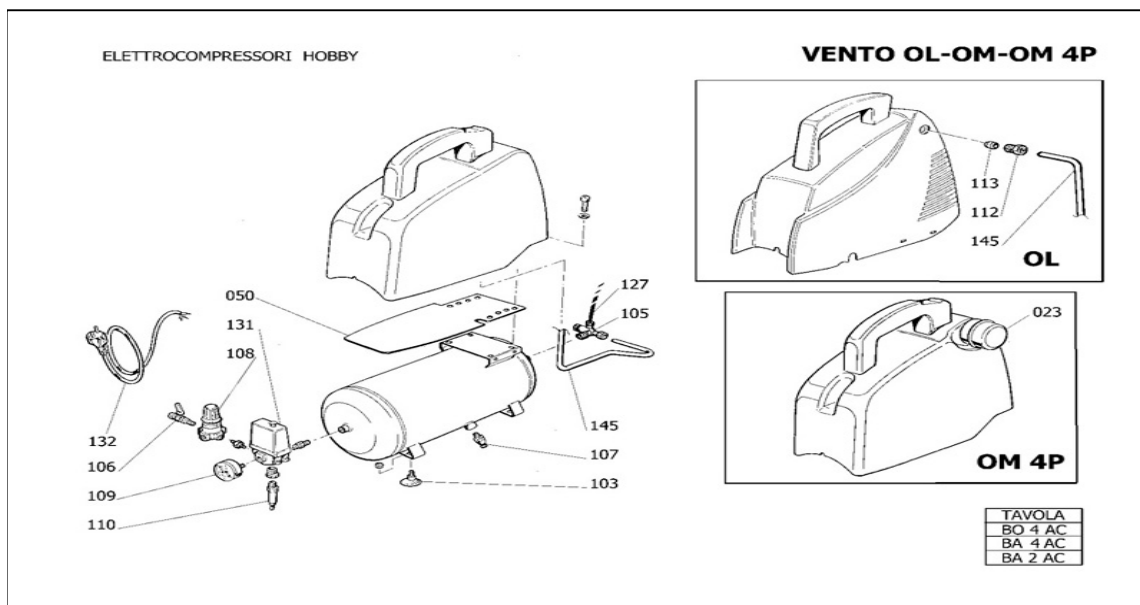

Paslode Proline 115

Item	Code	Description	UM	ITW code
49	832930D	PLASTIC COVER OM200 10LT	PZ	150544
55	9038185	BASE GUARD (COVER VENTO OL-OM)	PZ	150869
101	9080343002	TANK 6 2004 VENTO-02	PZ	150871
103	9412188	RUBBER FOOT VENTO (0120006)	PZ	150549
105	9414167	NON RET.VAL.1/4-BIC10V (150011	PZ	150550
106	9047069	QUICK COUPLING 1/4"M (REDRING)	PZ	150872
107	9047062	TAP BALL VALVE 1/4" M	PZ	150873
108	9051116	PRESS.RED I1/4 O1/4 G1/8 STD R	PZ	150551
109	9052014	GAUGE 50 1/4 S 0-16 8BAR	PZ	150874
109	9052092	GAUGE 40 1/8 S 0-12	PZ	150875
110	9414010	SAF.VALVE 1/4" CE 8B (0160009	PZ	150876
112	9053159	ELBOW 3/8"M D.CON.10,2(0200017	PZ	150557
113	9053156	BICONE 10	PZ	150881
127	9270006	RILSAN PIPE 4/6 BLACK(0280001)	MT	150877
131	9063204	PRESS.SW.4W 1/4" MDR1 (YELLOW)	PZ	150878
132	9065061	CORD 3X1X1300 SCHUKO (0100002)	PZ	150879
145	9043023	SEND.PIPE VENTO-02 OM 231 SIL.	PZ	150882