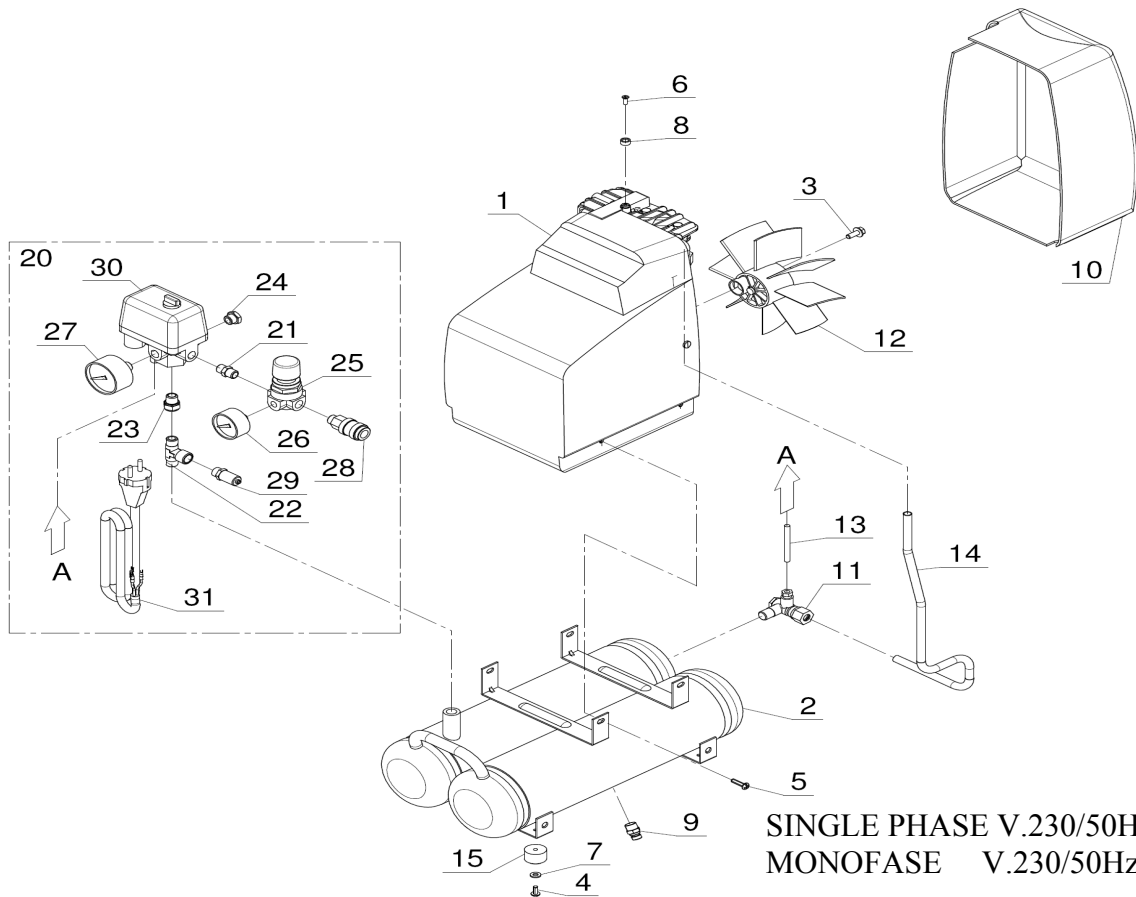

Paslode Proline 240

SINGLE PHASE V.230/50Hz
MONOFASE V.230/50Hz

REF.	CODE	QT	DESCRIPTION	REF.	ITW CODE	QT
1	3015550000	1	Pump unit <i>Gruppo pompante</i>		150749	
2	5151790008	1	Tank <i>Serbatoio</i>		150750	
3	7011920000	1	Screw <i>Vite</i>		150783	
4	7012090000	4	Screw <i>Vite</i>		150796	
5	7012290000	4	Screw <i>Vite</i>		150784	
6	7014300000	1	Screw <i>Vite</i>		150785	
7	7030020000	4	Washer <i>Rondella</i>		150797	
8	7030780000	1	Washer <i>Rondella</i>		150798	
9	7130090000	2	Discharge tap <i>Rubinetto spurgo</i>		150722	
10	7150590000	1	Plastic schroud <i>Carena in plastica</i>		150708	
11	7190200000	1	Non return valve <i>Valvola di ritegno</i>		150725	
12	7200190000	1	Fan <i>Ventola di raffreddamento</i>		150745	
13	7230010000	0,6	Rilsan hose <i>Tubo rilsan</i>		150789	
14	7234360000	1	Infeed hose <i>Tubo alimentazione</i>		150799	
15	7360370000	4	Rubber <i>Gommino</i>		150743	
20	4057260000	1	Press. Switch kit <i>Kit pressostato</i>		150800	
21	7081090000	1	Joint <i>Raccordo</i>		150792	
22	7082530000	1	Joint <i>Raccordo</i>		150801	
23	7085230000	1	Joint <i>Raccordo</i>		150794	
24	7090070000	1	Plug <i>Tappo</i>		150802	
25	7100640000	1	Pressure reducer <i>Riduttore di pressione</i>		150736	
26	7110240000	1	Pressure gauge <i>Manometro</i>		150735	
27	7110300000	1	Pressure gauge <i>Manometro</i>		150734	
28	7130570000	1	Universal Tap <i>Rubinetto universale</i>		150724	
29	7192010000	1	Safety valve <i>Valvola di sicurezza</i>		150723	
30	7250360000	1	Pressure switch <i>Pressostato</i>		150746	
31	7329070000	1	Infeed cable <i>Cavo alimentazione</i>		150795	