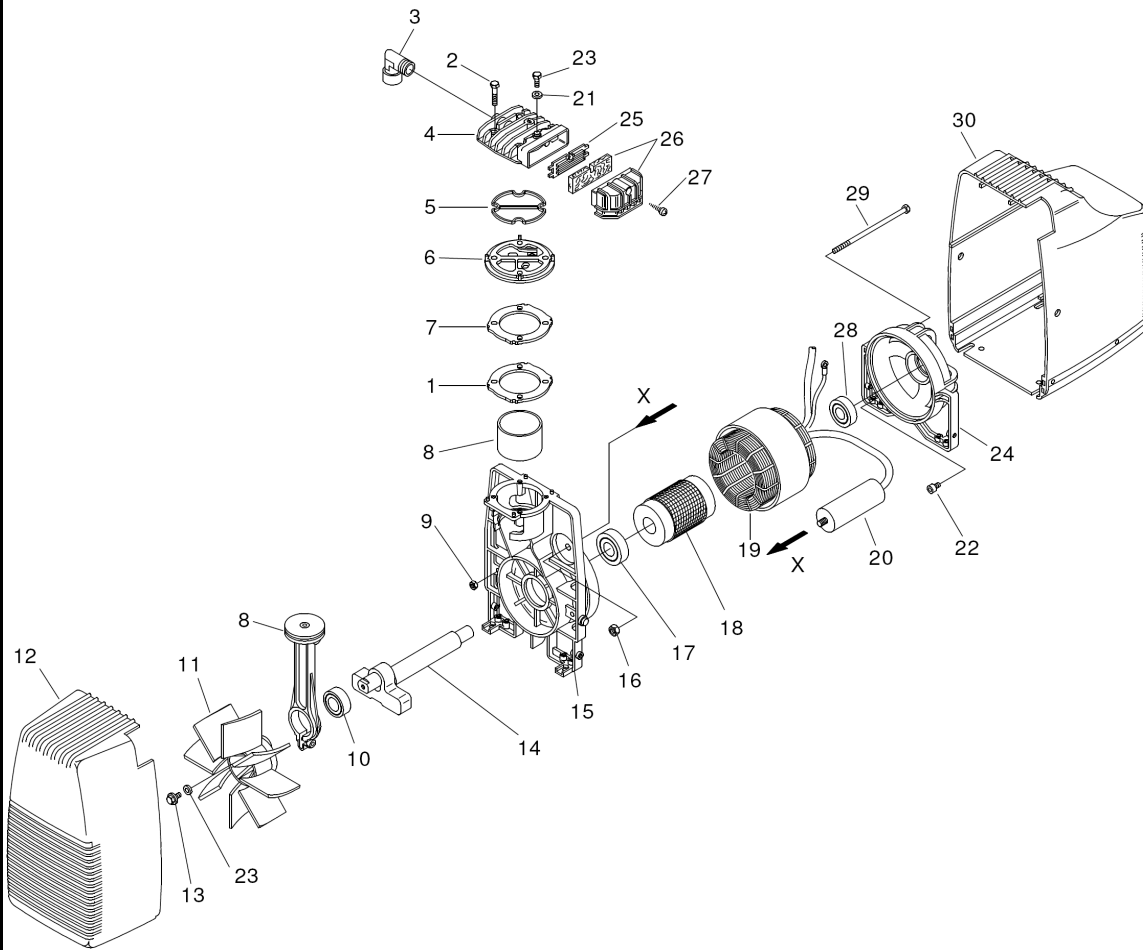

Paslode Proline 245 Pump

REF.	CODE	QT	DESCRIPTION	REF.	ITW CODE	QT
1	7062720000	1	Spacer <i>Distanziale</i>		151545	
2	7011220000	4	Screw <i>Vite</i>		151328	
3	7084620000	1	Joint <i>Raccordo</i>		151546	
4	7570550000	1	Head <i>Testa</i>		151547	
5	7078500000	1	Gaskets <i>Guarnizioni</i>		151548	
6	4200020000	1	Monoplate <i>Monoplastra</i>		151549	
7	7078490000	1	Gaskets <i>Guarnizioni</i>		151550	
8	4190350000	1	Con rod/Piston/Cylinder kit <i>Kit biella/Pistone/Cilindro</i>		151551	
9	7021010000	2	Selflocking nut <i>Dado autobloccante</i>		150841	
10	7060550000	1	Bearing <i>Cuscinetto</i>		151552	
11	7200190000	1	Fan <i>Ventola</i>		150745	
12	7150630000	1	Compressor housing <i>Carenatura compressore</i>		151553	
13	7011040000	1	Screw <i>Vite</i>		150839	
14	5040860008	1	Crankshaft <i>Albero a gomito</i>		151554	
15	7670040000	1	Carter <i>Carter</i>		151555	
16	7020070000	1	Nut for capacitor <i>Dado condensatore</i>		151347	
17	7060320000	1	Bearing <i>Cuscinetto</i>		151556	
18	7660240000	1	Rotor <i>Rotore</i>		151557	
19	4012690000	1	Wound stator <i>Statore avvolto V230 50/1</i>		151558	
20	7310320000	1	Capacitor <i>Condensatore 30 µF</i>		151559	
21	7030780000	1	Washer <i>Rondella</i>		150742	
22	7013060000	1	Screw <i>Vite</i>		151539	
23	7014300000	1	Screw <i>Vite</i>		150785	
24	7640100000	1	Cover <i>Calotta</i>		151560	
25	4085010000	1	Intake filter <i>Filtro aspirazione</i>		151561	
26	7012010000	1	Screw <i>Vite</i>		151477	
27	7060010000	1	Bearing <i>Cuscinetto</i>		151535	
28	7458340000	1	Filter plate <i>Piastrino filtro</i>		151333	
29	7018010000	2	Tension rod <i>Tirante</i>		151562	
30	7150580000	1	Motor housing <i>Carenatura motore</i>		151563	