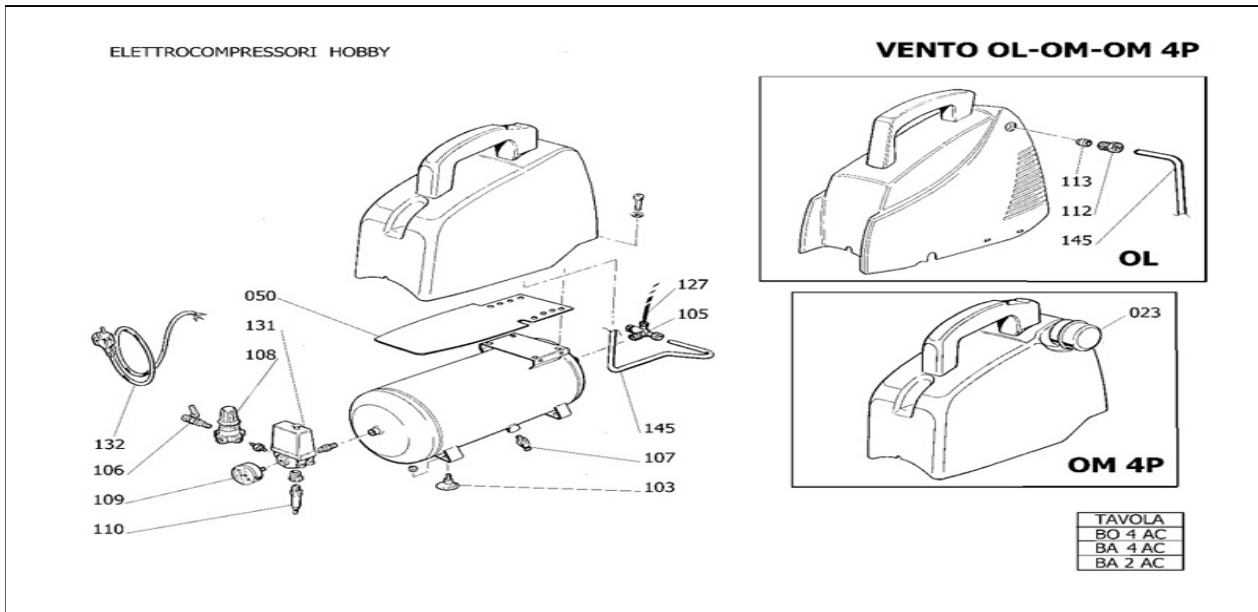

Paslode Proline 60

Item	Code	Description	UM	ITW code
23	7981000	AIR FILTER 3/8" M (METAL)	PZ	150547
49	830450D	PLASTIC COVER OM200 SILENC.BLK	PZ	150544
55	9038185	BASE GUARD (COVER VENTO OL-OM)	PZ	150869
101	9080343002	TANK 6 2004 VENTO-02	PZ	150871
103	9412188	RUBBER FOOT VENTO (0120006)	PZ	150549
105	9414167	NON RET.VAL.1/4-BIC10V (150011	PZ	150550
106	9047069	QUICK COUPLING 1/4" M (REDRING)	PZ	150872
107	9047062	TAP BALL VALVE 1/4" M	PZ	150873
108	9051116	PRESS.RED I1/4 O1/4 G1/8 STD R	PZ	150551
109	9052014	GAUGE 50 1/4 S 0-16 8BAR	PZ	150874
109	9052092	GAUGE 40 1/8 S 0-12	PZ	150875
110	9414010	SAF.VALVE 1/4" CE 8B (0160009	PZ	150876
112	9053159	ELBOW 3/8" M D.CON.10,2(0200017	PZ	150557
127	9270006	RILSAN PIPE 4/6 BLACK(0280001)	MT	150877
131	9063204	PRESS.SW.4W 1/4" MDR1 (YELLOW)	PZ	150878
132	9065061	CORD 3X1X1300 SCHUKO (0100002)	PZ	150879
145	9043023	SEND.PIPE VENTO-02 OM 231 SIL.	PZ	150882